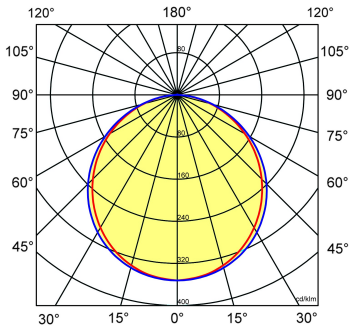

Norton armaturen zijn verkrijgbaar via de elektrotechnische en verlichtingsgroothandel.

Uitvoering	L	B	H	Inbouwhoogte
600x600	596	596	13,5	20

Gerelateerde artikelen

Artikelnummer Omschrijving

9126000	PENDELSET LPS/OPS
9126100	PLAF. OPBOUWSET LPS-O/P 60x60
9126525	OPBOUWHUIS III LPS 60x60 ZWART

Toepassingsgebieden

- kantoorgebouw
- zorg
- scholen
- retail
- horeca
- entertainment

Lichtdiagram

Technische specificaties

Artikelklasse	Plafond-/wandarmatuur
Serie	LPS-O
Geschikt voor inbouwmontage	Ja
Geschikt voor opbouwmontage	Ja
Geschikt voor plafondmontage	Ja
Geschikt voor pendelophanging	Ja
Geschikt voor lichtlijnconfiguratie	Nee
Soort verlichtingsarmatuur	Paneelarmatuur
Lamptype	LED niet uitwisselbaar
Kleurtemperatuur (K)	4000 tot 4000
Met lichtbron	Ja
Geschikt voor aantal lichtbronnen	1
Lamphouder	Overig
Nom. levensduur L80/B10 bij 25 °C (h)	70000
Max. systeemvermogen (W)	29
Effectieve lichtstroom volgens IEC 62722-2-1 (lm)	3600
Specifieke lichtstroom armatuur (lm/W)	125
Vermogensfactor	0.9
Lichtkleur	Wit
Kleurweergave-index	80-89
Kleur consistentie (McAdam ellips)	SDCM3
CRI >	80
Geschikt voor wandmontage	Nee
Nom. omgevingstemperatuur volgens IEC62722-2-1 (°C)	10 tot 40
Lengte (mm)	596
Breedte (mm)	596
Hoogte/diepte (mm)	13.5
Inbouwhoogte/diepte (mm)	20
Beschermingsgraad (IP)	IP20
Beschermingsgraad (IP), gemonteerd	IP40