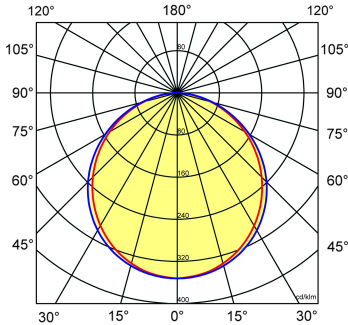

Norton armaturen zijn verkrijgbaar via de elektrotechnische en verlichtingsgroothandel.

Uitvoering	L	B	H	Inbouwhoogte
600x600 NOOD	596	596	13,5	68

Gerelateerde artikelen

Artikelnummer	Omschrijving
9126000	PENDELSET LPS/OPS
9126100	PLAF. OPBOUWSET LPS-O/P 60x60
9126600	INBOUWRAAM LPS/LBP 60x60

Toepassingsgebieden

- kantoorgebouw
- zorg
- scholen
- retail
- horeca
- entertainment

Lichtdiagram

Technische specificaties

Artikelklasse	Plafond-/wandarmatuur
Serie	LPS-O
Geschikt voor inbouwmontage	Ja
Geschikt voor opbouwmontage	Nee
Geschikt voor plafondmontage	Ja
Geschikt voor pendelophanging	Ja
Geschikt voor lichtlijnconfiguratie	Nee
Soort verlichtingsarmatuur	Paneelarmatuur
Lamptype	LED niet uitwisselbaar
Kleurtemperatuur (K)	4000 tot 4000
Met lichtbron	Ja
Geschikt voor aantal lichtbronnen	1
Lamphouder	Overig
Nom. levensduur L80/B10 bij 25 °C (h)	70000
Max. systeemvermogen (W)	29
Effectieve lichtstroom volgens IEC 62722-2-1 (lm)	3600
Specifieke lichtstroom armatuur (lm/W)	125
Vermogensfactor	0.96
Lichtkleur	Wit
Kleurweergave-index	80-89
Kleur consistentie (McAdam ellips)	SDCM3
CRI >	80
Geschikt voor wandmontage	Nee
Nom. omgevingstemperatuur volgens IEC62722-2-1 (°C)	10 tot 40
Lengte (mm)	596
Breedte (mm)	596
Hoogte/diepte (mm)	13.5
Inbouwhoogte/diepte (mm)	68
Beschermingsgraad (IP)	IP20
Beschermingsgraad (IP), gemonteerd	IP40