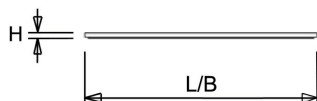

Afscherming

Opaal polystyreen. Na inbouw in het plafond heeft de onderzijde een beschermingswaarde van IP40.

De LPS-O is toepasbaar als inlegarmatuur en pendelarmatuur. De [pendelset](#) is los verkrijgbaar en deze is eenvoudig te monteren. Voor montage tegen een vast plafond is een set montagebeugels verkrijgbaar of een [opbouwhuis](#) (60x60 en 120x30, in wit en zwart). Voor toepassing als inbouwarmatuur is ook een [inbouwraam](#) (60x60 en 120x30) beschikbaar.

 Van dit armatuur is een 3D-model (.rfa) beschikbaar en kunt u eenvoudig aanvragen via projecten@norton.nl

Norton armaturen zijn verkrijgbaar via de elektrotechnische en verlichtingsgroothandel.

Uitvoering	L	B	H	Inbouwhoogte
600x600	596	596	13,5	68

Technische specificaties

Artikelklasse	Plafond-/wandarmatuur
Serie	LPS-O
Geschikt voor inbouwmontage	Ja
Geschikt voor opbouwmontage	Ja
Geschikt voor plafondmontage	Ja
Geschikt voor pendelophanging	Ja
Geschikt voor lichtlijnconfiguratie	Nee
Soort verlichtingsarmatuur	Paneelarmatuur
Lamptype	LED niet uitwisselbaar
Kleurtemperatuur (K)	6500 tot 6500
Met lichtbron	Ja
Geschikt voor aantal lichtbronnen	1
Lamphouder	Overig
Nom. levensduur L80/B10 bij 25 °C (h)	70000
Max. systeemvermogen (W)	29
Effectieve lichtstroom volgens IEC 62722-2-1 (lm)	3700
Specifieke lichtstroom armatuur (lm/W)	127
Vermogensfactor	0.96
Lichtkleur	Wit
Kleurweergave-index	80-89
Kleur consistentie (McAdam ellips)	SDCM3
CRI >	80
Geschikt voor wandmontage	Nee
Nom. omgevingstemperatuur volgens IEC62722-2-1 (°C)	10 tot 40
Lengte (mm)	596
Breedte (mm)	596
Hoogte/diepte (mm)	13.5
Inbouwhoogte/diepte (mm)	68
Beschermingsgraad (IP)	IP20
Beschermingsgraad (IP), gemonteerd	IP40
Beschermingsgraad (NEMA)	1
Slagvastheid	IK06
Balvaste uitvoering	Nee
Beschermingsklasse volgens IEC 61140	I
Materiaal behuizing	Staal
Kleur behuizing	Wit
Materiaal afdekking	Kunststof opaal
Bevestigingsset	Nee
Met luchtsleuven	Nee
Lichtverdeler	Diffuserlens/optiek/paneel
Lichtverdeling	Symmetrisch