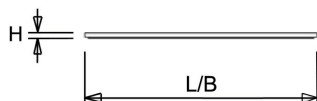

Afscherming

Opaal polystyreen. Na inbouw in het plafond heeft de onderzijde een beschermingswaarde van IP40.

De LPS-O is toepasbaar als inlegarmatuur en pendelarmatuur. De [pendelset](#) is los verkrijgbaar en deze is eenvoudig te monteren. Voor montage tegen een vast plafond is een set montagebeugels verkrijgbaar of een [opbouwhuis](#) (60x60 en 120x30, in wit en zwart). Voor toepassing als inbouwarmatuur is ook een [inbouwraam](#) (60x60 en 120x30) beschikbaar.

 Van dit armatuur is een 3D-model (.rfa) beschikbaar en kunt u eenvoudig aanvragen via projecten@norton.nl

Norton armaturen zijn verkrijgbaar via de elektrotechnische en verlichtingsgroothandel.

Uitvoering	L	B	H	Inbouwhoogte
600x600	596	596	13,5	20