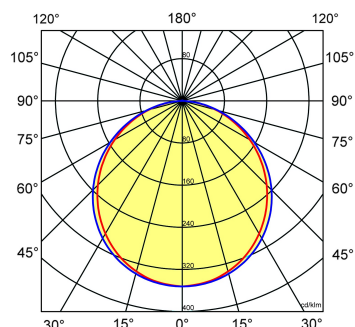

9126100	PLAF. OPBOUWSET LPS-O/P 60x60
9126300	OPBOUWHUIS LPS-O/P 60x60
9126600	INBOUWRAAM LPS/LBP 60x60
9126500	OPBOUWHUIS II LPS-O/P 60x60 WIT

Toepassingsgebieden

- kantoorgebouw
- zorg
- scholen
- retail
- horeca
- entertainment

Lichtdiagram

Technische specificaties

Artikelklasse	Plafond-/wandarmatuur
Serie	LPS-O
Geschikt voor inbouwmontage	Ja
Geschikt voor opbouwmontage	Ja
Geschikt voor plafondmontage	Ja
Geschikt voor pendelophanging	Ja
Geschikt voor lichtlijnconfiguratie	Nee
Soort verlichtingsarmatuur	Paneelarmatuur
Lamptype	LED niet uitwisselbaar
Kleurtemperatuur (K)	4000 tot 4000
Met lichtbron	Ja
Geschikt voor aantal lichtbronnen	1
Lamphouder	Overig
Nom. levensduur L80/B10 bij 25 °C (h)	70000
Max. systeemvermogen (W)	29
Effectieve lichtstroom volgens IEC 62722-2-1 (lm)	3600
Specifieke lichtstroom armatuur (lm/W)	125
Vermogensfactor	0.96
Lichtkleur	Wit
Kleurweergave-index	80-89
Kleur consistentie (McAdam ellips)	SDCM3
CRI >	80
Geschikt voor wandmontage	Nee
Nom. omgevingstemperatuur volgens IEC62722-2-1 (°C)	10 tot 40
Lengte (mm)	596
Breedte (mm)	596
Hoogte/diepte (mm)	13.5