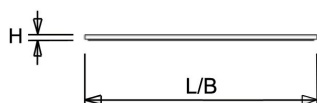

Afscherming

Opaal polystyreen. Na inbouw in het plafond heeft de onderzijde een beschermingswaarde van IP40.

De LPS-O is toepasbaar als inlegarmatuur en pendelarmatuur. De [pendelset](#) is los verkrijgbaar en deze is eenvoudig te monteren. Voor montage tegen een vast plafond is een set montagebeugels verkrijgbaar of een [opbouwuis](#) (60x60 en 120x30, in wit en zwart). Voor toepassing als inbouwarmatuur is ook een [inbouwraam](#) (60x60 en 120x30) beschikbaar.

 Van dit armatuur is een 3D-model (.rfa) beschikbaar en kunt u eenvoudig aanvragen via projecten@norton.nl

Norton armaturen zijn verkrijgbaar via de elektrotechnische en verlichtingsgroothandel.

Uitvoering	L	B	H	Inbouwhoogte
600x600	596	596	13,5	20