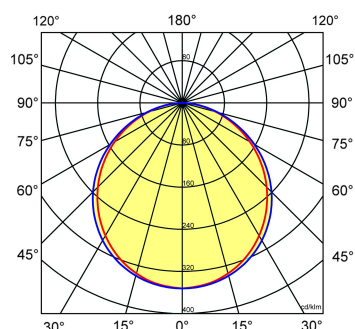

9126100	PLAF. OPBOUWSET LPS-O/P 60x60
9126300	OPBOUWHUIS LPS-O/P 60x60
9126500	OPBOUWHUIS II LPS-O/P 60x60 WIT
9126600	INBOUWRAAM LPS/LBP 60x60

Toepassingsgebieden

- kantoorgebouw
- zorg
- scholen
- retail
- horeca
- entertainment

Lichtdiagram

Technische specificaties

Artikelklasse	Plafond-/wandarmatuur
Serie	LPS-O
Geschikt voor inbouwmontage	Ja
Geschikt voor opbouwmontage	Ja
Geschikt voor plafondmontage	Ja
Geschikt voor pendelophanging	Ja
Geschikt voor lichtlijnconfiguratie	Nee
Soort verlichtingsarmatuur	Paneelarmatuur
Lamptype	LED niet uitwisselbaar
Kleurtemperatuur (K)	6500 tot 6500
Met lichtbron	Ja
Geschikt voor aantal lichtbronnen	1
Lamphouder	Overig
Nom. levensduur L80/B10 bij 25 °C (h)	70000
Max. systeemvermogen (W)	29
Effectieve lichtstroom volgens IEC 62722-2-1 (lm)	3700
Specifieke lichtstroom armatuur (lm/W)	127
Vermogensfactor	0.96
Lichtkleur	Wit
Kleurweergave-index	80-89
Kleur consistentie (McAdam ellips)	SDCM3
CRI >	80
Geschikt voor wandmontage	Nee
Nom. omgevingstemperatuur volgens IEC62722-2-1 (°C)	10 tot 40
Lengte (mm)	596
Breedte (mm)	596
Hoogte/diepte (mm)	13.5