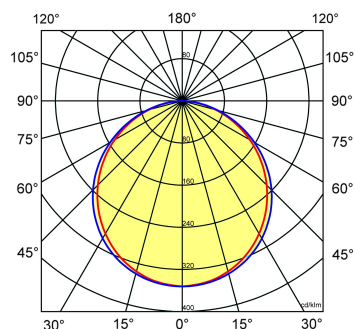

9126100	PLAF. OPBOUWSET LPS-O/P 60x60
9126300	OPBOUWHUIS LPS-O/P 60x60
9126500	OPBOUWHUIS II LPS-O/P 60x60 WIT
9126600	INBOUWRAAM LPS/LBP 60x60

Toepassingsgebieden

- kantoorgebouw
- zorg
- scholen
- retail
- horeca
- entertainment

Lichtdiagram

Technische specificaties

Artikelklasse	Plafond-/wandarmatuur
Serie	LPS-O
Geschikt voor inbouwmontage	Ja
Geschikt voor opbouwmontage	Ja
Geschikt voor plafondmontage	Ja
Geschikt voor pendelophanging	Ja
Geschikt voor lichtlijnconfiguratie	Nee
Soort verlichtingsarmatuur	Paneelarmatuur
Lamptype	LED niet uitwisselbaar
Kleurtemperatuur (K)	4000 tot 4000
Met lichtbron	Ja
Geschikt voor aantal lichtbronnen	1
Lamphouder	Overig
Nom. levensduur L80/B10 bij 25 °C (h)	70000
Max. systeemvermogen (W)	29
Effectieve lichtstroom volgens IEC 62722-2-1 (lm)	3600
Specifieke lichtstroom armatuur (lm/W)	125
Vermogensfactor	0.96
Lichtkleur	Wit
Kleurweergave-index	80-89
Kleur consistentie (McAdam ellips)	SDCM3
CRI >	80
Geschikt voor wandmontage	Nee
Nom. omgevingstemperatuur volgens IEC62722-2-1 (°C)	10 tot 40
Lengte (mm)	596
Breedte (mm)	596
Hoogte/diepte (mm)	13.5