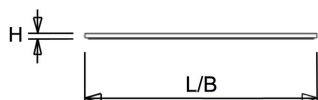

Gerelateerde artikelen

Artikelnummer Omschrijving

9126000	PENDELSET LPS/OPS
9126520	OPBOUWHUIS III LPS/LBP/GZL 60x60WIT