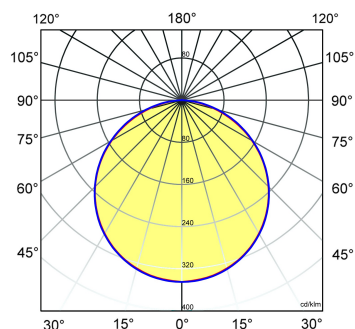

Norton armaturen zijn verkrijgbaar via de elektrotechnische en verlichtingsgroothandel.

| Uitvoering | L | B | H | Inbouwhoogte |
|------------|-----|-----|------|--------------|
| 600x600 | 596 | 596 | 13,5 | 20 |

Toepassingsgebieden

- kantoorgebouw
- zorg
- scholen
- retail
- horeca
- entertainment

Lichtdiagram

Technische specificaties

| | |
|---|------------------------|
| Artikelklasse | Plafond-/wandarmatuur |
| Serie | LPS-O |
| Geschikt voor inbouwmontage | Ja |
| Geschikt voor opbouwmontage | Ja |
| Geschikt voor plafondmontage | Ja |
| Geschikt voor pendelophanging | Ja |
| Geschikt voor lichtlijnconfiguratie | Nee |
| Soort verlichtingsarmatuur | Paneelarmatuur |
| Lamptype | LED niet uitwisselbaar |
| Kleurtemperatuur (K) | 3000 tot 3000 |
| Met lichtbron | Ja |
| Geschikt voor aantal lichtbronnen | 1 |
| Lamphouder | Overig |
| Nom. levensduur L80/B10 bij 25 °C (h) | 70000 |
| Max. systeemvermogen (W) | 33 |
| Effectieve lichtstroom volgens IEC 62722-2-1 (lm) | 3800 |
| Specifieke lichtstroom armatuur (lm/W) | 115 |
| Vermogensfactor | 0.96 |
| Lichtkleur | Wit |
| Kleurweergave-index | 80-89 |
| Kleur consistentie (McAdam ellips) | SDCM3 |
| CRI > | 80 |
| Geschikt voor wandmontage | Nee |
| Nom. omgevingstemperatuur volgens IEC62722-2-1 (°C) | 10 tot 40 |
| Lengte (mm) | 596 |
| Breedte (mm) | 596 |
| Hoogte/diepte (mm) | 13.5 |