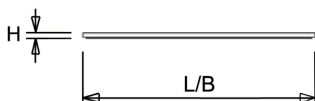

Afscherming

Opaal polystyreen. Na inbouw in het plafond heeft de onderzijde een beschermingswaarde van IP40.

De LPS-O is toepasbaar als inlegarmatuur en pendelarmatuur. De [pendelset](#) is los verkrijgbaar en deze is eenvoudig te monteren. Voor montage tegen een vast plafond is een set montagebeugels verkrijgbaar of een [opbouwuis](#) (60x60 en 120x30, in wit en zwart). Voor toepassing als inbouwarmatuur is ook een [inbouwraam](#) (60x60 en 120x30) beschikbaar.

 Van dit armatuur is een 3D-model (.rfa) beschikbaar en kunt u eenvoudig aanvragen via projecten@norton.nl

Norton armaturen zijn verkrijgbaar via de elektrotechnische en verlichtingsgroothandel.

Uitvoering	L	B	H	Inbouwhoogte
600x600	596	596	13,5	20