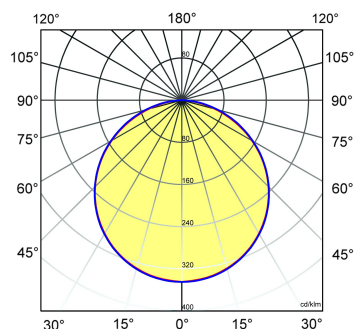

9126520	OPBOUWHUIS III LPS/LBP/GZL 60x60WIT
9126300	OPBOUWHUIS LPS-O/P 60x60
9126500	OPBOUWHUIS II LPS-O/P 60x60 WIT
9126600	INBOUWRAAM LPS/LBP 60x60

Toepassingsgebieden

- kantoorgebouw
- zorg
- scholen
- retail
- horeca
- entertainment

Lichtdiagram

Technische specificaties

Artikelklasse	Plafond-/wandarmatuur
Serie	LPS-O
Geschikt voor inbouwmontage	Ja
Geschikt voor opbouwmontage	Ja
Geschikt voor plafondmontage	Ja
Geschikt voor pendelophanging	Ja
Geschikt voor lichtlijnconfiguratie	Nee
Soort verlichtingsarmatuur	Paneelarmatuur
Lamptype	LED niet uitwisselbaar
Kleurtemperatuur (K)	4000 tot 4000
Met lichtbron	Ja
Geschikt voor aantal lichtbronnen	1
Lamphouder	Overig
Nom. levensduur L80/B10 bij 25 °C (h)	70000
Max. systeemvermogen (W)	33
Effectieve lichtstroom volgens IEC 62722-2-1 (lm)	4000
Specifieke lichtstroom armatuur (lm/W)	121
Vermogensfactor	0.96
Lichtkleur	Wit
Kleurweergave-index	80-89
Kleur consistentie (McAdam ellips)	SDCM3
CRI >	80
Geschikt voor wandmontage	Nee
Nom. omgevingstemperatuur volgens IEC62722-2-1 (°C)	10 tot 40
Lengte (mm)	596
Breedte (mm)	596
Hoogte/diepte (mm)	13.5