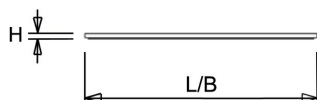

Afscherming

Opaal polystyreen. Na inbouw in het plafond heeft de onderzijde een beschermingswaarde van IP40.

De LPS-O is toepasbaar als inlegarmatuur en pendelarmatuur. De [pendelset](#) is los verkrijgbaar en deze is eenvoudig te monteren. Voor montage tegen een vast plafond is een set montagebeugels verkrijgbaar of een [opbouwhuis](#) (60x60 en 120x30, in wit en zwart). Voor toepassing als inbouwarmatuur is ook een [inbouwraam](#) (60x60 en 120x30) beschikbaar.

Norton armaturen zijn verkrijgbaar via de elektrotechnische en verlichtingsgroothandel.

Uitvoering	L	B	H	Inbouwhoogte
600x600	596	596	13,5	20

Gerelateerde artikelen

Artikelnummer Omschrijving

9126000	PENDELSET LPS/OPS
9126100	PLAF. OPBOUWSET LPS-O/P 60x60