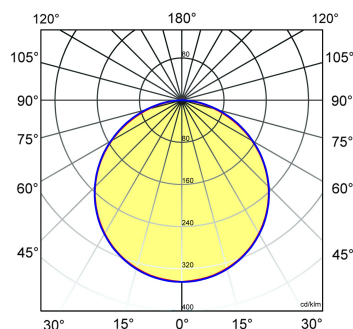

9126300	OPBOUWHUIS LPS-O/P 60x60
9126500	OPBOUWHUIS II LPS-O/P 60x60 WIT
9126600	INBOUWRAAM LPS/LBP 60x60
9126520	OPBOUWHUIS III LPS/LBP/GZL 60x60WIT

Toepassingsgebieden

- kantoorgebouw
- zorg
- scholen
- retail
- horeca
- entertainment

Lichtdiagram

Technische specificaties

Artikelklasse	Plafond-/wandarmatuur
Serie	LPS-O
Geschikt voor inbouwmontage	Ja
Geschikt voor opbouwmontage	Ja
Geschikt voor plafondmontage	Ja
Geschikt voor pendelophanging	Ja
Geschikt voor lichtlijnconfiguratie	Nee
Soort verlichtingsarmatuur	Paneelarmatuur
Lamptype	LED niet uitwisselbaar
Kleurtemperatuur (K)	6500 tot 6500
Met lichtbron	Ja
Geschikt voor aantal lichtbronnen	1
Lamphouder	Overig
Nom. levensduur L80/B10 bij 25 °C (h)	70000
Max. systeemvermogen (W)	33
Effectieve lichtstroom volgens IEC 62722-2-1 (lm)	4100
Specifieke lichtstroom armatuur (lm/W)	124
Vermogensfactor	0.96
Lichtkleur	Wit
Kleurweergave-index	80-89
Kleur consistentie (McAdam ellips)	SDCM3
CRI >	80
Geschikt voor wandmontage	Nee
Nom. omgevingstemperatuur volgens IEC62722-2-1 (°C)	10 tot 40
Lengte (mm)	596
Breedte (mm)	596
Hoogte/diepte (mm)	13.5