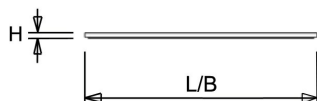

Gerelateerde artikelen

Artikelnummer Omschrijving

9126000 PENDELSET LPS/OPS