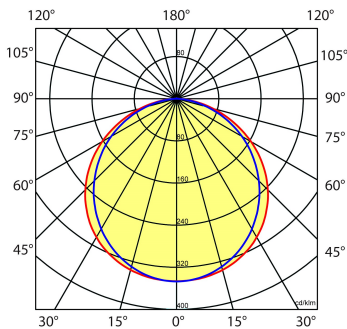

Norton armaturen zijn verkrijgbaar via de elektrotechnische en verlichtingsgroothandel.

Uitvoering	L	B	H	Inbouwhoogte
600x300	596	296	13,5	20

Gerelateerde artikelen

Artikelnummer Omschrijving

9126000	PENDELSET LPS/OPS
9126200	PLAF. OPB.SET LPS-O/P 60-120-150x30

Toepassingsgebieden

- kantoorgebouw
- zorg
- scholen
- retail
- horeca
- entertainment

Lichtdiagram

Technische specificaties

Artikelklasse	Plafond-/wandarmatuur
Serie	LPS-O
Geschikt voor inbouwmontage	Ja
Geschikt voor opbouwmontage	Nee
Geschikt voor plafondmontage	Ja
Geschikt voor pendelophanging	Ja
Geschikt voor lichtlijnconfiguratie	Nee
Soort verlichtingsarmatuur	Paneelarmatuur
Lamptype	LED niet uitwisselbaar
Kleurtemperatuur (K)	3000 tot 3000
Met lichtbron	Ja
Geschikt voor aantal lichtbronnen	1
Lamphouder	Overig
Nom. levensduur L80/B10 bij 25 °C (h)	70000
Max. systeemvermogen (W)	15
Effectieve lichtstroom volgens IEC 62722-2-1 (lm)	1700
Specifieke lichtstroom armatuur (lm/W)	100
Vermogensfactor	0.96
Lichtkleur	Wit
Kleurweergave-index	80-89
Kleur consistentie (McAdam ellips)	SDCM3
CRI >	80
Geschikt voor wandmontage	Nee
Nom. omgevingstemperatuur volgens IEC62722-2-1 (°C)	10 tot 40
Lengte (mm)	596
Breedte (mm)	296
Hoogte/diepte (mm)	13.5
Inbouwhoogte/diepte (mm)	20
Beschermingsgraad (IP)	IP20
Beschermingsgraad (IP), gemonteerd	IP40