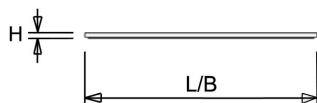

Afscherming

Opaal polystyreen. Na inbouw in het plafond heeft de onderzijde een beschermingswaarde van IP40.

De LPS-O is toepasbaar als inlegarmatuur en pendelarmatuur. De [pendelset](#) is los verkrijgbaar en deze is eenvoudig te monteren. Voor montage tegen een vast plafond is een set montagebeugels verkrijgbaar of een [opbouwhuis](#) (60x60 en 120x30, in wit en zwart). Voor toepassing als inbouwarmatuur is ook een [inbouwraam](#) (60x60 en 120x30) beschikbaar.

 Van dit armatuur is een 3D-model (.rfa) beschikbaar en kunt u eenvoudig aanvragen via projecten@norton.nl

Norton armaturen zijn verkrijgbaar via de elektrotechnische en verlichtingsgroothandel.

Uitvoering	L	B	H	Inbouwhoogte
600x300	596	296	13,5	20

Technische specificaties

Artikelklasse	Plafond-/wandarmatuur
Serie	LPS-O
Geschikt voor inbouwmontage	Ja
Geschikt voor opbouwmontage	Nee
Geschikt voor plafondmontage	Ja
Geschikt voor pendelophanging	Ja
Geschikt voor lichtlijnconfiguratie	Nee
Soort verlichtingsarmatuur	Paneelarmatuur
Lamptype	LED niet uitwisselbaar
Kleurtemperatuur (K)	3000 tot 3000
Met lichtbron	Ja
Geschikt voor aantal lichtbronnen	1
Lamphouder	Overig
Nom. levensduur L80/B10 bij 25 °C (h)	70000
Max. systeemvermogen (W)	15
Effectieve lichtstroom volgens IEC 62722-2-1 (lm)	1700
Specifieke lichtstroom armatuur (lm/W)	100
Vermogensfactor	0.96
Lichtkleur	Wit
Kleurweergave-index	80-89
Kleur consistentie (McAdam ellips)	SDCM3
CRI >	80
Geschikt voor wandmontage	Nee
Nom. omgevingstemperatuur volgens IEC62722-2-1 (°C)	10 tot 40
Lengte (mm)	596
Breedte (mm)	296
Hoogte/diepte (mm)	13.5
Inbouwhoogte/diepte (mm)	20
Beschermingsgraad (IP)	IP20
Beschermingsgraad (IP), gemonteerd	IP40
Beschermingsgraad (NEMA)	1
Slagvastheid	IK06
Balvaste uitvoering	Nee
Beschermingsklasse volgens IEC 61140	II
Materiaal behuizing	Staal
Kleur behuizing	Wit
Materiaal afdekking	Kunststof opaal
Bevestigingsset	Nee
Met luchtsleuven	Nee
Lichtverdeler	Diffuserlens/optiek/paneel
Lichtverdeling	Symmetrisch