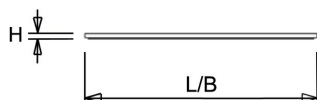

Norton armaturen zijn verkrijgbaar via de elektrotechnische en verlichtingsgroothandel.

Uitvoering	L	B	H	Inbouwhoogte
600x300	596	296	13,5	20