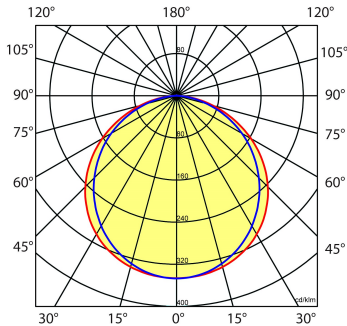

Norton armaturen zijn verkrijgbaar via de elektrotechnische en verlichtingsgroothandel.

Uitvoering	L	B	H	Inbouwhoogte
600x300	596	296	13,5	20

Gerelateerde artikelen

Artikelnummer	Omschrijving
9126000	PENDELSET LPS/OPS
9126200	PLAF. OPB.SET LPS-O/P 60-120-150x30

Toepassingsgebieden

- kantoorgebouw
- zorg
- scholen
- retail
- horeca
- entertainment

Lichtdiagram

Technische specificaties

Artikelklasse	Plafond-/wandarmatuur
Serie	LPS-O
Geschikt voor inbouwmontage	Ja
Geschikt voor opbouwmontage	Nee
Geschikt voor plafondmontage	Ja
Geschikt voor pendelophanging	Ja
Geschikt voor lichtlijnconfiguratie	Nee
Soort verlichtingsarmatuur	Paneelarmatuur
Lamptype	LED niet uitwisselbaar
Kleurtemperatuur (K)	4000 tot 4000
Met lichtbron	Ja
Geschikt voor aantal lichtbronnen	1
Lamphouder	Overig
Nom. levensduur L80/B10 bij 25 °C (h)	70000
Max. systeemvermogen (W)	17
Effectieve lichtstroom volgens IEC 62722-2-1 (lm)	1800
Specifieke lichtstroom armatuur (lm/W)	105
Vermogensfactor	0.96
Lichtkleur	Wit
Kleurweergave-index	80-89
Kleur consistentie (McAdam ellips)	SDCM3
CRI >	80
Geschikt voor wandmontage	Nee
Nom. omgevingstemperatuur volgens IEC62722-2-1 (°C)	10 tot 40
Lengte (mm)	596
Breedte (mm)	296
Hoogte/diepte (mm)	13.5
Inbouwhoogte/diepte (mm)	20
Beschermingsgraad (IP)	IP20
Beschermingsgraad (IP), gemonteerd	IP40