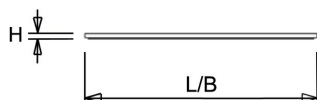

Norton armaturen zijn verkrijgbaar via de elektrotechnische en verlichtingsgroothandel.

Uitvoering	L	B	H	Inbouwhoogte
1200x300	1196	296	13,5	20