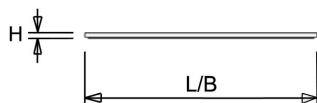

Gerelateerde artikelen

Artikelnummer Omschrijving

9126200	PLAF. OPB.SET LPS-O/P 60-120-150x30
9126650	INBOUWRAAM LPS-O/P 120x30
9126570	OPBOUWHUIS III LPS/GZL 120x30 WIT
9126025	PENDELSET LPS/OPS/LBP