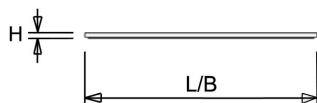

Gerelateerde artikelen

Artikelnummer Omschrijving

9126200	PLAF. OPB.SET LPS-O/P 60-120-150x30
9126575	OPBOUWHUIS III LPS 120x30 ZWART
9126025	PENDELSET LPS/OPS/LBP