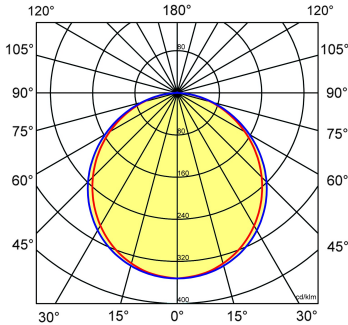

Norton armaturen zijn verkrijgbaar via de elektrotechnische en verlichtingsgroothandel.

Uitvoering	L	B	H	Inbouwhoogte
1200x300	1196	296	13,5	20

Gerelateerde artikelen

Artikelnummer	Omschrijving
9126000	PENDELSET LPS/OPS
9126200	PLAF. OPB.SET LPS-O/P 60-120-150x30
9126575	OPBOUWHUIS III LPS 120x30 ZWART

Toepassingsgebieden

- kantoorgebouw
- zorg
- scholen
- retail
- horeca
- entertainment

Lichtdiagram

Technische specificaties

Artikelklasse	Plafond-/wandarmatuur
Serie	LPS-O
Geschikt voor inbouwmontage	Ja
Geschikt voor opbouwmontage	Ja
Geschikt voor plafondmontage	Ja
Geschikt voor pendelophanging	Ja
Geschikt voor lichtlijnconfiguratie	Nee
Soort verlichtingsarmatuur	Paneelarmatuur
Lamptype	LED niet uitwisselbaar
Kleurtemperatuur (K)	3000 tot 3000
Met lichtbron	Ja
Geschikt voor aantal lichtbronnen	1
Lamphouder	Overig
Nom. levensduur L80/B10 bij 25 °C (h)	70000
Max. systeemvermogen (W)	32
Effectieve lichtstroom volgens IEC 62722-2-1 (lm)	3400
Specifieke lichtstroom armatuur (lm/W)	106
Vermogensfactor	0.9
Lichtkleur	Wit
Kleurweergave-index	80-89
Kleur consistentie (McAdam ellips)	SDCM3
CRI >	80
Geschikt voor wandmontage	Nee
Nom. omgevingstemperatuur volgens IEC62722-2-1 (°C)	10 tot 40
Lengte (mm)	1196
Breedte (mm)	296
Hoogte/diepte (mm)	13.5
Inbouwhoogte/diepte (mm)	20
Beschermingsgraad (IP)	IP20
Beschermingsgraad (IP), gemonteerd	IP40