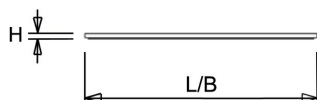

Afscherming

Opaal polystyreen. Na inbouw in het plafond heeft de onderzijde een beschermingswaarde van IP40.

De LPS-O is toepasbaar als inlegarmatuur en pendelarmatuur. De [pendelset](#) is los verkrijgbaar en deze is eenvoudig te monteren. Voor montage tegen een vast plafond is een set montagebeugels verkrijgbaar of een [opbouwuis](#) (60x60 en 120x30, in wit en zwart). Voor toepassing als inbouwarmatuur is ook een [inbouwraam](#) (60x60 en 120x30) beschikbaar.

Norton armaturen zijn verkrijgbaar via de elektrotechnische en verlichtingsgroothandel.

Uitvoering	L	B	H	Inbouwhoogte
1200x300 NOOD	1196	296	13,5	68

Gerelateerde artikelen

Artikelnummer Omschrijving

9126000	PENDELSET LPS/OPS
9126200	PLAF. OPB.SET LPS-O/P 60-120-150x30
9126650	INBOUWRAAM LPS-O/P 120x30

Toepassingsgebieden

- kantoorgebouw
- zorg
- scholen
- retail
- horeca
- entertainment

Lichtdiagram

Technische specificaties

Artikelklasse	Plafond-/wandarmatuur
Serie	LPS-O
Geschikt voor inbouwmontage	Ja
Geschikt voor opbouwmontage	Nee
Geschikt voor plafondmontage	Ja
Geschikt voor pendelophanging	Ja
Geschikt voor lichtlijnconfiguratie	Nee
Soort verlichtingsarmatuur	Paneelarmatuur
Lamptype	LED niet uitwisselbaar
Kleurtemperatuur (K)	3000 tot 3000
Met lichtbron	Ja
Geschikt voor aantal lichtbronnen	1
Lamphouder	Overig
Nom. levensduur L80/B10 bij 25 °C (h)	70000
Max. systeemvermogen (W)	32
Effectieve lichtstroom volgens IEC 62722-2-1 (lm)	3400
Specifieke lichtstroom armatuur (lm/W)	106
Vermogensfactor	0.92
Lichtkleur	Wit
Kleurweergave-index	80-89
Kleur consistentie (McAdam ellips)	SDCM3
CRI >	80
Geschikt voor wandmontage	Nee
Nom. omgevingstemperatuur volgens IEC62722-2-1 (°C)	10 tot 40
Lengte (mm)	1196
Breedte (mm)	296
Hoogte/diepte (mm)	13.5
Inbouwhoogte/diepte (mm)	68
Beschermingsgraad (IP)	IP20
Beschermingsgraad (IP), gemonteerd	IP40