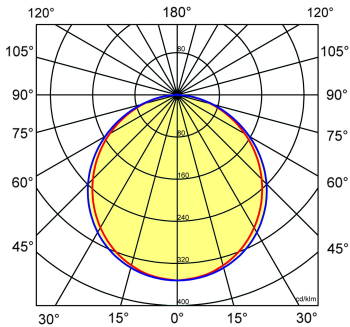

Norton armaturen zijn verkrijgbaar via de elektrotechnische en verlichtingsgroothandel.

Uitvoering	L	B	H	Inbouwhoogte
1200x300 NOOD	1196	296	13,5	68

Gerelateerde artikelen

Artikelnummer Omschrijving

9126000	PENDELSET LPS/OPS
9126200	PLAF. OPB.SET LPS-O/P 60-120-150x30
9126650	INBOUWRAAM LPS-O/P 120x30

Toepassingsgebieden

- kantoorgebouw
- zorg
- scholen
- retail
- horeca
- entertainment

Lichtdiagram

Technische specificaties

Artikelklasse	Plafond-/wandarmatuur
Serie	LPS-O
Geschikt voor inbouwmontage	Ja
Geschikt voor opbouwmontage	Nee
Geschikt voor plafondmontage	Ja
Geschikt voor pendelophanging	Ja
Geschikt voor lichtlijnconfiguratie	Nee
Soort verlichtingsarmatuur	Paneelarmatuur
Lamptype	LED niet uitwisselbaar
Kleurtemperatuur (K)	3000 tot 3000
Met lichtbron	Ja
Geschikt voor aantal lichtbronnen	1
Lamphouder	Overig
Nom. levensduur L80/B10 bij 25 °C (h)	70000
Max. systeemvermogen (W)	32
Effectieve lichtstroom volgens IEC 62722-2-1 (lm)	3400
Specifieke lichtstroom armatuur (lm/W)	106
Vermogensfactor	0.92
Lichtkleur	Wit
Kleurweergave-index	80-89
Kleur consistentie (McAdam ellips)	SDCM3
CRI >	80
Geschikt voor wandmontage	Nee
Nom. omgevingstemperatuur volgens IEC62722-2-1 (°C)	10 tot 40
Lengte (mm)	1196
Breedte (mm)	296
Hoogte/diepte (mm)	13.5
Inbouwhoogte/diepte (mm)	68
Beschermingsgraad (IP)	IP20
Beschermingsgraad (IP), gemonteerd	IP40