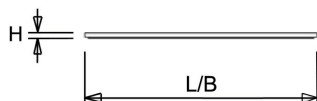

Gerelateerde artikelen

Artikelnummer Omschrijving

9126000	PENDELSET LPS/OPS
9126570	OPBOUWHUIS III LPS/GZL 120x30 WIT
9126200	PLAF. OPB.SET LPS-O/P 60-120-150x30
9126650	INBOUWRAAM LPS-O/P 120x30
9126550	OPBOUWHUIS II LPS-O/P 120x30 WIT