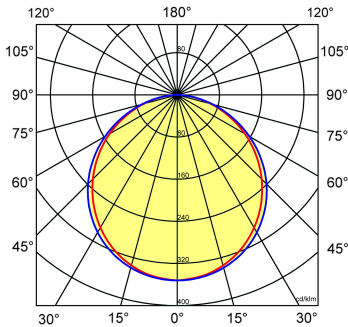

Norton armaturen zijn verkrijgbaar via de elektrotechnische en verlichtingsgroothandel.

Uitvoering	L	B	H	Inbouwhoogte
1200x300	1196	296	13,5	20

Gerelateerde artikelen

Artikelnummer Omschrijving

9126000	PENDELSET LPS/OPS
9126200	PLAF. OPB.SET LPS-O/P 60-120-150x30
9126575	OPBOUWHUIS III LPS 120x30 ZWART

Toepassingsgebieden

- kantoorgebouw
- zorg
- scholen
- retail
- horeca
- entertainment

Lichtdiagram

Technische specificaties

Artikelklasse	Plafond-/wandarmatuur
Serie	LPS-O
Geschikt voor inbouwmontage	Ja
Geschikt voor opbouwmontage	Ja
Geschikt voor plafondmontage	Ja
Geschikt voor pendelophanging	Ja
Geschikt voor lichtlijnconfiguratie	Nee
Soort verlichtingsarmatuur	Paneelarmatuur
Lamptype	LED niet uitwisselbaar
Kleurtemperatuur (K)	3000 tot 3000
Met lichtbron	Ja
Geschikt voor aantal lichtbronnen	1
Lamphouder	Overig
Nom. levensduur L80/B10 bij 25 °C (h)	70000
Max. systeemvermogen (W)	32
Effectieve lichtstroom volgens IEC 62722-2-1 (lm)	3400
Specifieke lichtstroom armatuur (lm/W)	106
Vermogensfactor	0.9
Lichtkleur	Wit
Kleurweergave-index	80-89
Kleur consistentie (McAdam ellips)	SDCM3
CRI >	80
Geschikt voor wandmontage	Nee
Nom. omgevingstemperatuur volgens IEC62722-2-1 (°C)	10 tot 40
Lengte (mm)	1196
Breedte (mm)	296
Hoogte/diepte (mm)	13.5
Inbouwhoogte/diepte (mm)	20
Beschermingsgraad (IP)	IP20
Beschermingsgraad (IP), gemonteerd	IP40