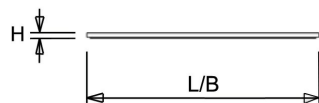

Gerelateerde artikelen

Artikelnummer Omschrijving

9126000	PENDELSET LPS/OPS
9126200	PLAF. OPB.SET LPS-O/P 60-120-150x30
9126575	OPBOUWHUIS III LPS 120x30 ZWART