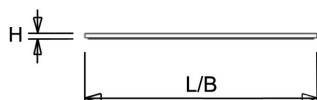

Afscherming

Opaal polystyreen. Na inbouw in het plafond heeft de onderzijde een beschermingswaarde van IP40.

De LPS-O is toepasbaar als inlegarmatuur en pendelarmatuur. De [pendelset](#) is los verkrijgbaar en deze is eenvoudig te monteren. Voor montage tegen een vast plafond is een set montagebeugels verkrijgbaar of een [opbouwhuis](#) (60x60 en 120x30, in wit en zwart). Voor toepassing als inbouwarmatuur is ook een [inbouwraam](#) (60x60 en 120x30) beschikbaar.

Norton armaturen zijn verkrijgbaar via de elektrotechnische en verlichtingsgroothandel.

Uitvoering	L	B	H	Inbouwhoogte
1200x300	1196	296	13,5	20

Gerelateerde artikelen

Artikelnummer Omschrijving

9126000	PENDELSET LPS/OPS
9126200	PLAF. OPB.SET LPS-O/P 60-120-150x30
9126575	OPBOUWHUIS III LPS 120x30 ZWART

Toepassingsgebieden

- kantoorgebouw
- zorg
- scholen
- retail
- horeca
- entertainment

Lichtdiagram

Technische specificaties

Artikelklasse	Plafond-/wandarmatuur
Serie	LPS-O
Geschikt voor inbouwmontage	Ja
Geschikt voor opbouwmontage	Ja
Geschikt voor plafondmontage	Ja
Geschikt voor pendelophanging	Ja
Geschikt voor lichtlijnconfiguratie	Nee
Soort verlichtingsarmatuur	Paneelarmatuur
Lamptype	LED niet uitwisselbaar
Kleurtemperatuur (K)	3000 tot 3000
Met lichtbron	Ja
Geschikt voor aantal lichtbronnen	1
Lamphouder	Overig
Nom. levensduur L80/B10 bij 25 °C (h)	70000
Max. systeemvermogen (W)	32
Effectieve lichtstroom volgens IEC 62722-2-1 (lm)	3400
Specifieke lichtstroom armatuur (lm/W)	106
Vermogensfactor	0.9
Lichtkleur	Wit
Kleurweergave-index	80-89
Kleur consistentie (McAdam ellips)	SDCM3
CRI >	80
Geschikt voor wandmontage	Nee
Nom. omgevingstemperatuur volgens IEC62722-2-1 (°C)	10 tot 40
Lengte (mm)	1196
Breedte (mm)	296
Hoogte/diepte (mm)	13.5
Inbouwhoogte/diepte (mm)	20
Beschermingsgraad (IP)	IP20
Beschermingsgraad (IP), gemonteerd	IP40