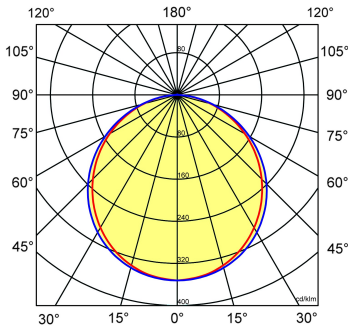

Norton armaturen zijn verkrijgbaar via de elektrotechnische en verlichtingsgroothandel.

Uitvoering	L	B	H	Inbouwhoogte
1200x300	1196	296	13,5	20

Gerelateerde artikelen

Artikelnummer Omschrijving

9126000	PENDELSET LPS/OPS
9126570	OPBOUWHUIS III LPS/GZL 120x30 WIT
9126200	PLAF. OPB.SET LPS-O/P 60-120-150x30
9126650	INBOUWRAAM LPS-O/P 120x30
9126550	OPBOUWHUIS II LPS-O/P 120x30 WIT

Toepassingsgebieden

- kantoorgebouw
- zorg
- scholen
- retail
- horeca
- entertainment

Lichtdiagram

Technische specificaties

Artikelklasse	Plafond-/wandarmatuur
Serie	LPS-O
Geschikt voor inbouwmontage	Ja
Geschikt voor opbouwmontage	Ja
Geschikt voor plafondmontage	Ja
Geschikt voor pendelophanging	Ja
Geschikt voor lichtlijnconfiguratie	Nee
Soort verlichtingsarmatuur	Paneelarmatuur
Lamptype	LED niet uitwisselbaar
Kleurtemperatuur (K)	3000 tot 3000
Met lichtbron	Ja
Geschikt voor aantal lichtbronnen	1
Lamphouder	Overig
Nom. levensduur L80/B10 bij 25 °C (h)	70000
Max. systeemvermogen (W)	32
Effectieve lichtstroom volgens IEC 62722-2-1 (lm)	3400
Specifieke lichtstroom armatuur (lm/W)	106
Vermogensfactor	0.92
Lichtkleur	Wit
Kleurweergave-index	80-89
Kleur consistentie (McAdam ellips)	SDCM3
CRI >	80
Geschikt voor wandmontage	Nee
Nom. omgevingstemperatuur volgens IEC62722-2-1 (°C)	10 tot 40
Lengte (mm)	1196
Breedte (mm)	296
Hoogte/diepte (mm)	13.5
Inbouwhoogte/diepte (mm)	20
Beschermingsgraad (IP)	IP20
Beschermingsgraad (IP), gemonteerd	IP40