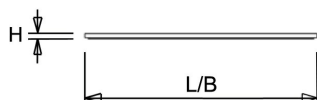

Gerelateerde artikelen

Artikelnummer Omschrijving

9126000	PENDELSET LPS/OPS
9126570	OPBOUWHUIS III LPS/GZL 120x30 WIT
9126200	PLAF. OPB.SET LPS-O/P 60-120-150x30
9126650	INBOUWRAAM LPS-O/P 120x30
9126550	OPBOUWHUIS II LPS-O/P 120x30 WIT