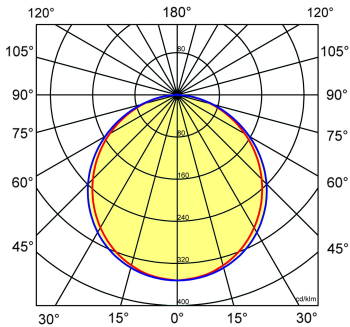

Norton armaturen zijn verkrijgbaar via de elektrotechnische en verlichtingsgroothandel.

Uitvoering	L	B	H	Inbouwhoogte
1200x300	1196	296	13,5	20

Gerelateerde artikelen

Artikelnummer	Omschrijving
9126000	PENDELSET LPS/OPS
9126200	PLAF. OPB.SET LPS-O/P 60-120-150x30
9126575	OPBOUWHUIS III LPS 120x30 ZWART

Toepassingsgebieden

- kantoorgebouw
- zorg
- scholen
- retail
- horeca
- entertainment

Lichtdiagram

Technische specificaties

Artikelklasse	Plafond-/wandarmatuur
Serie	LPS-O
Geschikt voor inbouwmontage	Ja
Geschikt voor opbouwmontage	Ja
Geschikt voor plafondmontage	Ja
Geschikt voor pendelophanging	Ja
Geschikt voor lichtlijnconfiguratie	Nee
Soort verlichtingsarmatuur	Paneelarmatuur
Lamptype	LED niet uitwisselbaar
Kleurtemperatuur (K)	4000 tot 4000
Met lichtbron	Ja
Geschikt voor aantal lichtbronnen	1
Lamphouder	Overig
Nom. levensduur L80/B10 bij 25 °C (h)	70000
Max. systeemvermogen (W)	32
Effectieve lichtstroom volgens IEC 62722-2-1 (lm)	3600
Specifieke lichtstroom armatuur (lm/W)	112
Vermogensfactor	0.9
Lichtkleur	Wit
Kleurweergave-index	80-89
Kleur consistentie (McAdam ellips)	SDCM3
CRI >	80
Geschikt voor wandmontage	Nee
Nom. omgevingstemperatuur volgens IEC62722-2-1 (°C)	10 tot 40
Lengte (mm)	1196
Breedte (mm)	296
Hoogte/diepte (mm)	13.5
Inbouwhoogte/diepte (mm)	20
Beschermingsgraad (IP)	IP20
Beschermingsgraad (IP), gemonteerd	IP40