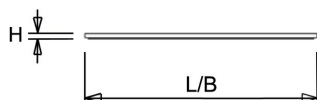

Afscherming

Opaal polystyreen. Na inbouw in het plafond heeft de onderzijde een beschermingswaarde van IP40.

De LPS-O is toepasbaar als inlegarmatuur en pendelarmatuur. De [pendelset](#) is los verkrijgbaar en deze is eenvoudig te monteren. Voor montage tegen een vast plafond is een set montagebeugels verkrijgbaar of een [opbouwhuis](#) (60x60 en 120x30, in wit en zwart). Voor toepassing als inbouwarmatuur is ook een [inbouwraam](#) (60x60 en 120x30) beschikbaar.

Norton armaturen zijn verkrijgbaar via de elektrotechnische en verlichtingsgroothandel.

Uitvoering	L	B	H	Inbouwhoogte
1200x300	1196	296	13,5	20

Gerelateerde artikelen

Artikelnummer	Omschrijving
9126000	PENDELSET LPS/OPS
9126200	PLAF. OPB.SET LPS-O/P 60-120-150x30
9126575	OPBOUWHUIS III LPS 120x30 ZWART

Toepassingsgebieden

- kantoorgebouw
- zorg
- scholen
- retail
- horeca
- entertainment

Lichtdiagram

Technische specificaties

Artikelklasse	Plafond-/wandarmatuur
Serie	LPS-O
Geschikt voor inbouwmontage	Ja
Geschikt voor opbouwmontage	Ja
Geschikt voor plafondmontage	Ja
Geschikt voor pendelophanging	Ja
Geschikt voor lichtlijnconfiguratie	Nee
Soort verlichtingsarmatuur	Paneelarmatuur
Lamptype	LED niet uitwisselbaar
Kleurtemperatuur (K)	4000 tot 4000
Met lichtbron	Ja
Geschikt voor aantal lichtbronnen	1
Lamphouder	Overig
Nom. levensduur L80/B10 bij 25 °C (h)	70000
Max. systeemvermogen (W)	32
Effectieve lichtstroom volgens IEC 62722-2-1 (lm)	3600
Specifieke lichtstroom armatuur (lm/W)	112
Vermogensfactor	0.9
Lichtkleur	Wit
Kleurweergave-index	80-89
Kleur consistentie (McAdam ellips)	SDCM3
CRI >	80
Geschikt voor wandmontage	Nee
Nom. omgevingstemperatuur volgens IEC62722-2-1 (°C)	10 tot 40
Lengte (mm)	1196
Breedte (mm)	296
Hoogte/diepte (mm)	13.5
Inbouwhoogte/diepte (mm)	20
Beschermingsgraad (IP)	IP20
Beschermingsgraad (IP), gemonteerd	IP40