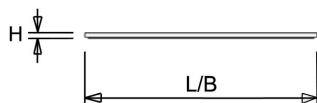

#### Afscherming

Opaal polystyreen. Na inbouw in het plafond heeft de onderzijde een beschermingswaarde van IP40.

De LPS-O is toepasbaar als inlegarmatuur en pendelarmatuur. De [pendelset](#) is los verkrijgbaar en deze is eenvoudig te monteren. Voor montage tegen een vast plafond is een set montagebeugels verkrijgbaar of een [opbouwuis](#) (60x60 en 120x30, in wit en zwart). Voor toepassing als inbouwarmatuur is ook een [inbouwraam](#) (60x60 en 120x30) beschikbaar.

Uitvoering	L	B	H	Inbouwhoogte
1200x300 NOOD	1196	296	13,5	68