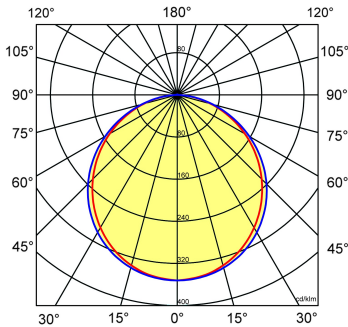

Norton armaturen zijn verkrijgbaar via de elektrotechnische en verlichtingsgroothandel.

Uitvoering	L	B	H	Inbouwhoogte
1200x300 NOOD	1196	296	13,5	68

Gerelateerde artikelen

Artikelnummer Omschrijving

9126000	PENDELSET LPS/OPS
9126200	PLAF. OPB.SET LPS-O/P 60-120-150x30
9126650	INBOUWRAAM LPS-O/P 120x30

Toepassingsgebieden

- kantoorgebouw
- zorg
- scholen
- retail
- horeca
- entertainment

Lichtdiagram

Technische specificaties

Artikelklasse	Plafond-/wandarmatuur
Serie	LPS-O
Geschikt voor inbouwmontage	Ja
Geschikt voor opbouwmontage	Nee
Geschikt voor plafondmontage	Ja
Geschikt voor pendelophanging	Ja
Geschikt voor lichtlijnconfiguratie	Nee
Soort verlichtingsarmatuur	Paneelarmatuur
Lamptype	LED niet uitwisselbaar
Kleurtemperatuur (K)	4000 tot 4000
Met lichtbron	Ja
Geschikt voor aantal lichtbronnen	1
Lamphouder	Overig
Nom. levensduur L80/B10 bij 25 °C (h)	70000
Max. systeemvermogen (W)	32
Effectieve lichtstroom volgens IEC 62722-2-1 (lm)	3600
Specifieke lichtstroom armatuur (lm/W)	112
Vermogensfactor	0.92
Lichtkleur	Wit
Kleurweergave-index	80-89
Kleur consistentie (McAdam ellips)	SDCM3
CRI >	80
Geschikt voor wandmontage	Nee
Nom. omgevingstemperatuur volgens IEC62722-2-1 (°C)	10 tot 40
Lengte (mm)	1196
Breedte (mm)	296
Hoogte/diepte (mm)	13.5
Inbouwhoogte/diepte (mm)	68
Beschermingsgraad (IP)	IP20
Beschermingsgraad (IP), gemonteerd	IP40