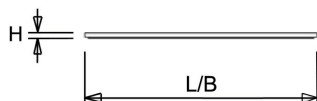

Uitvoering	L	B	H	Inbouwhoogte
1200x300	1196	296	13,5	20