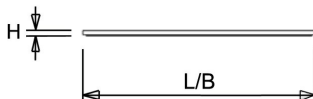

Gerelateerde artikelen

Artikelnummer Omschrijving

9126000	PENDELSET LPS/OPS
9126570	OPBOUWHUIS III LPS/GZL 120x30 WIT
9126200	PLAF. OPB.SET LPS-O/P 60-120-150x30
9126650	INBOUWRAAM LPS-O/P 120x30
9126550	OPBOUWHUIS II LPS-O/P 120x30 WIT