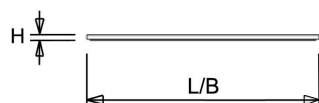

Gerelateerde artikelen

Artikelnummer Omschrijving

9126200	PLAF. OPB.SET LPS-O/P 60-120-150x30
9126650	INBOUWRAAM LPS-O/P 120x30
9126570	OPBOUWHUIS III LPS/GZL 120x30 WIT
9126025	PENDELSET LPS/OPS/LBP