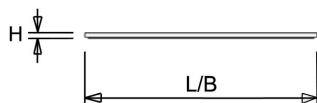

#### Afscherming

Opaal polystyreen. Na inbouw in het plafond heeft de onderzijde een beschermingswaarde van IP40.

De LPS-O is toepasbaar als inlegarmatuur en pendelarmatuur. De [pendelset](#) is los verkrijgbaar en deze is eenvoudig te monteren. Voor montage tegen een vast plafond is een set montagebeugels verkrijgbaar of een [opbouwuis](#) (60x60 en 120x30, in wit en zwart). Voor toepassing als inbouwarmatuur is ook een [inbouwraam](#) (60x60 en 120x30) beschikbaar.

| Uitvoering | L    | B   | H    | Inbouwhoogte |
|------------|------|-----|------|--------------|
| 1200x300   | 1196 | 296 | 13,5 | 20           |