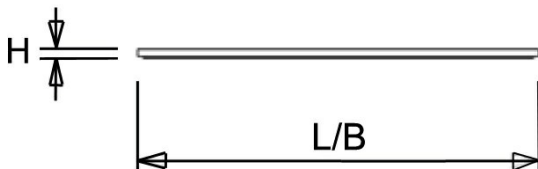

Productinformatie

Frame

Wit c.q. zwart gemoffeld plaatstaal. Inclusief geïntegreerde led, standaard in 3000K, 4000K en 6500K. Voorzien van externe driver. Geschikt voor systeemplafonds, moduul 600, met zichtbare profielen.

Afscherming

Microprismatisch acrylglas. Na inbouw in het plafond heeft de onderzijde een beschermingswaarde van IP40.

De LPS-P is toepasbaar als inlegarmatuur en pendelarmatuur. De [pendelset](#) is los verkrijgbaar en deze is eenvoudig te monteren. Voor montage tegen een vast plafond is een set montagebeugels verkrijgbaar of een [opbouwhuis](#) (60x60 en 120x30, in wit en zwart). Voor toepassing als inbouwarmatuur is ook een [inbouwraam](#) (60x60 en 120x30) beschikbaar.

Van dit armatuur is een 3D-model (.rfa) beschikbaar en kunt u eenvoudig aanvragen via projecten@norton.nl

Norton armaturen zijn verkrijgbaar via de elektrotechnische en verlichtingsgroothandel.

Uitvoering	L	B	H	Inbouwhoogte
600x600	596	596	13,5	20
600x600	596	596	13,5	70
600x600 NOOD	596	596	13,5	68
600x600	596	596	13,5	68
600x600	596	596	68	68
600x300	596	296	13,5	20
600x300 NOOD	596	296	13,5	68
600x300	596	296	13,5	68
1200X300	1196	296	13,5	20
1200x300	1196	296	13,5	20
1200x300 NOOD	1196	296	13,5	68
1200X300	1196	296	13,5	68
1500x300	1496	296	13,5	20

Uitvoeringen

Artikelnummer	Omschrijving	Wattage
1373302918	LPS-P 93 2900LM 60x60	30
1373303119	LPS-P 94 3100LM 60x60	30
137330311905	LPS-P 94 3100LM 60x60 NOOD	30
1373303215	LPS-P 83 3200LM 60x60	29
13733032150060	LPS-P 83 3200LM 60x60 ZWART	29
137330321505	LPS-P 83 3200LM 60x60 NOOD	29
13733032155	LPS-P 83 3200LM 60x60 GST	29
13733032155060	LPS-P 83 3200LM 60x60 GST ZWART	29
137330321555	LPS-P 83 3200LM 60x60 GST NOOD	29
13733032157	LPS-P 83 3200LM 60x60 SN/ST	29
1373303225	LPS-P 83 3200LM 60x60 DALI	29
137330322505	LPS-P 83 3200LM 60x60 DALI NOOD	29