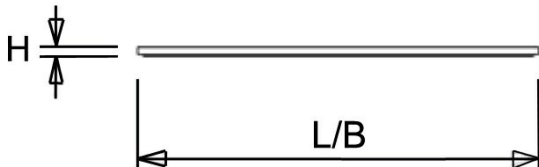

Frame

Wit c.q. zwart gemoffeld plaatstaal. Inclusief geïntegreerde led, standaard in 3000K, 4000K en 6500K. Voorzien van externe driver. Geschikt voor systeemplafonds, moduul 600, met zichtbare profielen.

Afscherming

Microprismatisch acrylglas. Na inbouw in het plafond heeft de onderzijde een beschermingswaarde van IP40.

De LPS-P is toepasbaar als inlegarmatuur en pendelarmatuur. De [pendelset](#) is los verkrijgbaar en deze is eenvoudig te monteren. Voor montage tegen een vast plafond is een set montagebeugels verkrijgbaar of een [opbouwhuis](#) (60x60 en 120x30, in wit en zwart). Voor toepassing als inbouwarmatuur is ook een [inbouwraam](#) (60x60 en 120x30) beschikbaar.

Norton armaturen zijn verkrijgbaar via de elektrotechnische en verlichtingsgroothandel.

Uitvoering	L	B	H	Inbouwhoogte
600x600	596	596	13,5	20
600x600	596	596	13,5	70
600x600 NOOD	596	596	13,5	68
600x600	596	596	13,5	68
600x600	596	596	68	68
600x300	596	296	13,5	20
600x300 NOOD	596	296	13,5	68
600x300	596	296	13,5	68
1200X300	1196	296	13,5	20
1200x300	1196	296	13,5	20
1200x300 NOOD	1196	296	13,5	68
1200X300	1196	296	13,5	68
1500x300	1496	296	13,5	20

Uitvoeringen

Artikelnummer	Omschrijving	Wattage
1373302918	LPS-P 93 2900LM 60x60	30
1373303119	LPS-P 94 3100LM 60x60	30
137330311905	LPS-P 94 3100LM 60x60 NOOD	30
1373303215	LPS-P 83 3200LM 60x60	29
13733032150060	LPS-P 83 3200LM 60x60 ZWART	29
137330321505	LPS-P 83 3200LM 60x60 NOOD	29
13733032155	LPS-P 83 3200LM 60x60 GST	29
13733032155060	LPS-P 83 3200LM 60x60 GST ZWART	29
137330321555	LPS-P 83 3200LM 60x60 GST NOOD	29
13733032157	LPS-P 83 3200LM 60x60 SN/ST	29
1373303225	LPS-P 83 3200LM 60x60 DALI	29
137330322505	LPS-P 83 3200LM 60x60 DALI NOOD	29
13733032253	LPS-P 83 3200LM 60x60 DALI GST	29
137330322555	LPS-P 83 3200LM 60x60 DALI GST NOOD	29