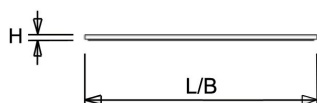

 Van dit armatuur is een 3D-model (.rfa) beschikbaar en kunt u eenvoudig aanvragen via projecten@norton.nl

Norton armaturen zijn verkrijgbaar via de elektrotechnische en verlichtingsgroothandel.

Uitvoering	L	B	H	Inbouwhoogte
600x600	596	596	13,5	20