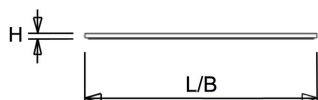

Afscherming

Microprismatisch acrylglas. Na inbouw in het plafond heeft de onderzijde een beschermingswaarde van IP40.

De LPS-P is toepasbaar als inlegarmatuur en pendelarmatuur. De [pendelset](#) is los verkrijgbaar en deze is eenvoudig te monteren. Voor montage tegen een vast plafond is een set montagebeugels verkrijgbaar of een [opbouwhuis](#) (60x60 en 120x30, in wit en zwart). Voor toepassing als inbouwarmatuur is ook een [inbouwraam](#) (60x60 en 120x30) beschikbaar.

Norton armaturen zijn verkrijgbaar via de elektrotechnische en verlichtingsgroothandel.

Uitvoering	L	B	H	Inbouwhoogte
600x600	596	596	13,5	20

Gerelateerde artikelen

Artikelnummer Omschrijving

9126000	PENDELSET LPS/OPS
9126100	PLAF. OPBOUWSET LPS-O/P 60x60