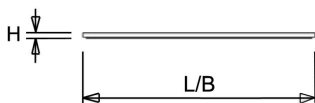

Afscherming

Microprismatisch acrylglas. Na inbouw in het plafond heeft de onderzijde een beschermingswaarde van IP40.

De LPS-P is toepasbaar als inlegarmatuur en pendelarmatuur. De [pendelset](#) is los verkrijgbaar en deze is eenvoudig te monteren. Voor montage tegen een vast plafond is een set montagebeugels verkrijgbaar of een [opbouwhuis](#) (60x60 en 120x30, in wit en zwart). Voor toepassing als inbouwarmatuur is ook een [inbouwraam](#) (60x60 en 120x30) beschikbaar.

 Van dit armatuur is een 3D-model (.rfa) beschikbaar en kunt u eenvoudig aanvragen via projecten@norton.nl

Norton armaturen zijn verkrijgbaar via de elektrotechnische en verlichtingsgroothandel.

Uitvoering	L	B	H	Inbouwhoogte
600x600	596	596	13,5	70

Technische specificaties

Artikelklasse	Plafond-/wandarmatuur
Serie	LPS-P
Geschikt voor inbouwmontage	Ja
Geschikt voor opbouwmontage	Nee
Geschikt voor plafondmontage	Ja
Geschikt voor pendelophanging	Nee
Geschikt voor lichtlijnconfiguratie	Nee
Soort verlichtingsarmatuur	Paneelarmatuur
Lamptype	LED niet uitwisselbaar
Kleurtemperatuur (K)	4000 tot 4000
Met lichtbron	Ja
Geschikt voor aantal lichtbronnen	1
Lamphouder	Overig
Nom. levensduur L80/B10 bij 25 °C (h)	70000
Max. systeemvermogen (W)	30
Effectieve lichtstroom volgens IEC 62722-2-1 (lm)	3100
Specifieke lichtstroom armatuur (lm/W)	103
Vermogensfactor	0.9
Lichtkleur	Wit
Kleurweergave-index	90-100
Kleur consistentie (McAdam ellips)	SDCM3
CRI >	90
Geschikt voor wandmontage	Nee
Nom. omgevingstemperatuur volgens IEC62722-2-1 (°C)	10 tot 40
Lengte (mm)	596
Breedte (mm)	596
Hoogte/diepte (mm)	13.5
Inbouwhoogte/diepte (mm)	70
Beschermingsgraad (IP)	IP20
Beschermingsgraad (IP), gemonteerd	IP40
Beschermingsgraad (NEMA)	1
Slagvastheid	IK06
Balvaste uitvoering	Nee
Beschermingsklasse volgens IEC 61140	I
Materiaal behuizing	Staal
Kleur behuizing	Wit
Materiaal afdekking	Kunststof gestructureerd
Bevestigingsset	Nee
Met luchtsleuven	Nee
Lichtverdeler	Diffuserlens/optiek/paneel
Lichtverdeling	Symmetrisch