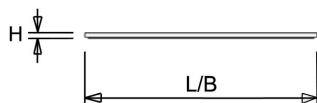

Gerelateerde artikelen

Artikelnummer Omschrijving

9126000	PENDELSET LPS/OPS
9126100	PLAF. OPBOUWSET LPS-O/P 60x60
9126525	OPBOUWHUIS III LPS 60x60 ZWART