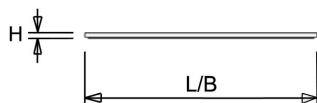

Afscherming

Microprismatisch acrylglas. Na inbouw in het plafond heeft de onderzijde een beschermingswaarde van IP40.

De LPS-P is toepasbaar als inlegarmatuur en pendelarmatuur. De [pendelset](#) is los verkrijgbaar en deze is eenvoudig te monteren. Voor montage tegen een vast plafond is een set montagebeugels verkrijgbaar of een [opbouwhuis](#) (60x60 en 120x30, in wit en zwart). Voor toepassing als inbouwarmatuur is ook een [inbouwraam](#) (60x60 en 120x30) beschikbaar.

 Van dit armatuur is een 3D-model (.rfa) beschikbaar en kunt u eenvoudig aanvragen via projecten@norton.nl

Norton armaturen zijn verkrijgbaar via de elektrotechnische en verlichtingsgroothandel.

Uitvoering	L	B	H	Inbouwhoogte
600x600 NOOD	596	596	13,5	68

Technische specificaties

Artikelklasse	Plafond-/wandarmatuur
Serie	LPS-P
Geschikt voor inbouwmontage	Ja
Geschikt voor opbouwmontage	Nee
Geschikt voor plafondmontage	Ja
Geschikt voor pendelophanging	Ja
Geschikt voor lichtlijnconfiguratie	Nee
Soort verlichtingsarmatuur	Paneelarmatuur
Lamptype	LED niet uitwisselbaar
Kleurtemperatuur (K)	3000 tot 3000
Met lichtbron	Ja
Geschikt voor aantal lichtbronnen	1
Lamphouder	Overig
Nom. levensduur L80/B10 bij 25 °C (h)	70000
Max. systeemvermogen (W)	29
Effectieve lichtstroom volgens IEC 62722-2-1 (lm)	3200
Specifieke lichtstroom armatuur (lm/W)	110
Vermogensfactor	0.92
Lichtkleur	Wit
Kleurweergave-index	80-89
Kleur consistentie (McAdam ellips)	SDCM3
CRI >	80
Geschikt voor wandmontage	Nee
Nom. omgevingstemperatuur volgens IEC62722-2-1 (°C)	10 tot 40
Lengte (mm)	596
Breedte (mm)	596
Hoogte/diepte (mm)	13.5
Inbouwhoogte/diepte (mm)	68
Beschermingsgraad (IP)	IP20
Beschermingsgraad (IP), gemonteerd	IP40
Beschermingsgraad (NEMA)	1
Slagvastheid	IK06
Balvaste uitvoering	Nee
Beschermingsklasse volgens IEC 61140	II
Materiaal behuizing	Staal
Kleur behuizing	Wit
Materiaal afdekking	Kunststof gestructureerd
Bevestigingsset	Nee
Met luchtsleuven	Nee
Lichtverdeler	Diffuserlens/optiek/paneel
Lichtverdeling	Symmetrisch