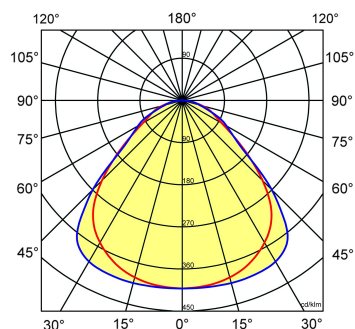

9126100	PLAF. OPBOUWSET LPS-O/P 60x60
9126300	OPBOUWHUIS LPS-O/P 60x60
9126600	INBOUWRAAM LPS/LBP 60x60
9126500	OPBOUWHUIS II LPS-O/P 60x60 WIT

Toepassingsgebieden

- kantoorgebouw
- zorg
- scholen
- retail
- horeca
- entertainment

Lichtdiagram

Technische specificaties

Artikelklasse	Plafond-/wandarmatuur
Serie	LPS-P
Geschikt voor inbouwmontage	Ja
Geschikt voor opbouwmontage	Ja
Geschikt voor plafondmontage	Ja
Geschikt voor pendelophanging	Ja
Geschikt voor lichtlijnconfiguratie	Nee
Soort verlichtingsarmatuur	Paneelarmatuur
Lamptype	LED niet uitwisselbaar
Kleurtemperatuur (K)	3000 tot 3000
Met lichtbron	Ja
Geschikt voor aantal lichtbronnen	1
Lamphouder	Overig
Nom. levensduur L80/B10 bij 25 °C (h)	70000
Max. systeemvermogen (W)	29
Effectieve lichtstroom volgens IEC 62722-2-1 (lm)	3200
Specifieke lichtstroom armatuur (lm/W)	110
Vermogensfactor	0.96
Lichtkleur	Wit
Kleurweergave-index	80-89
Kleur consistentie (McAdam ellips)	SDCM3
CRI >	80
Geschikt voor wandmontage	Nee
Nom. omgevingstemperatuur volgens IEC62722-2-1 (°C)	10 tot 40
Lengte (mm)	596
Breedte (mm)	596
Hoogte/diepte (mm)	13.5