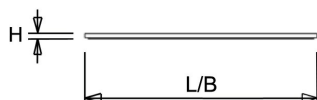

Afscherming

Microprismatisch acrylglas. Na inbouw in het plafond heeft de onderzijde een beschermingswaarde van IP40.

De LPS-P is toepasbaar als inlegarmatuur en pendelarmatuur. De [pendelset](#) is los verkrijgbaar en deze is eenvoudig te monteren. Voor montage tegen een vast plafond is een set montagebeugels verkrijgbaar of een [opbouwhuis](#) (60x60 en 120x30, in wit en zwart). Voor toepassing als inbouwarmatuur is ook een [inbouwraam](#) (60x60 en 120x30) beschikbaar.

Norton armaturen zijn verkrijgbaar via de elektrotechnische en verlichtingsgroothandel.

Uitvoering	L	B	H	Inbouwhoogte
600x600 NOOD	596	596	13,5	68

Gerelateerde artikelen

Artikelnummer	Omschrijving
9126000	PENDELSET LPS/OPS
9126100	PLAF. OPBOUWSET LPS-O/P 60x60
9126600	INBOUWRAAM LPS/LBP 60x60

Toepassingsgebieden

- kantoorgebouw
- zorg
- scholen
- retail
- horeca
- entertainment

Lichtdiagram

Technische specificaties

Artikelklasse	Plafond-/wandarmatuur
Serie	LPS-P
Geschikt voor inbouwmontage	Ja
Geschikt voor opbouwmontage	Nee
Geschikt voor plafondmontage	Ja
Geschikt voor pendelophanging	Ja
Geschikt voor lichtlijnconfiguratie	Nee
Soort verlichtingsarmatuur	Paneelarmatuur
Lamptype	LED niet uitwisselbaar
Kleurtemperatuur (K)	3000 tot 3000
Met lichtbron	Ja
Geschikt voor aantal lichtbronnen	1
Lamphouder	Overig
Nom. levensduur L80/B10 bij 25 °C (h)	70000
Max. systeemvermogen (W)	29
Effectieve lichtstroom volgens IEC 62722-2-1 (lm)	3200
Specifieke lichtstroom armatuur (lm/W)	110
Vermogensfactor	0.92
Lichtkleur	Wit
Kleurweergave-index	80-89
Kleur consistentie (McAdam ellips)	SDCM3
CRI >	80
Geschikt voor wandmontage	Nee
Nom. omgevingstemperatuur volgens IEC62722-2-1 (°C)	10 tot 40
Lengte (mm)	596
Breedte (mm)	596
Hoogte/diepte (mm)	13.5
Inbouwhoogte/diepte (mm)	68
Beschermingsgraad (IP)	IP20
Beschermingsgraad (IP), gemonteerd	IP40