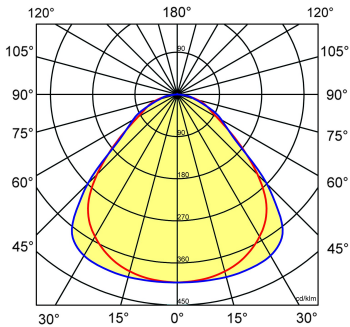

Toepassingsgebieden

- kantoorgebouw
- zorg
- scholen
- retail
- horeca
- entertainment

Lichtdiagram

Technische specificaties

Artikelklasse	Plafond-/wandarmatuur
Serie	LPS-P
Geschikt voor inbouwmontage	Ja
Geschikt voor opbouwmontage	Nee
Geschikt voor plafondmontage	Ja
Geschikt voor pendelophanging	Ja
Geschikt voor lichtlijnconfiguratie	Nee
Soort verlichtingsarmatuur	Paneelarmatuur
Lamptype	LED niet uitwisselbaar
Kleurtemperatuur (K)	3000 tot 3000
Met lichtbron	Ja
Geschikt voor aantal lichtbronnen	1
Lamphouder	Overig
Nom. levensduur L80/B10 bij 25 °C (h)	70000
Max. systeemvermogen (W)	29
Effectieve lichtstroom volgens IEC 62722-2-1 (lm)	3200
Specifieke lichtstroom armatuur (lm/W)	110
Vermogensfactor	0.92
Lichtkleur	Wit
Kleurweergave-index	80-89
Kleur consistentie (McAdam ellips)	SDCM3
CRI >	80
Geschikt voor wandmontage	Nee
Nom. omgevingstemperatuur volgens IEC62722-2-1 (°C)	10 tot 40
Lengte (mm)	596
Breedte (mm)	596
Hoogte/diepte (mm)	13.5
Inbouwhoogte/diepte (mm)	68
Beschermingsgraad (IP)	IP20
Beschermingsgraad (IP), gemonteerd	IP40