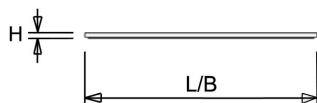

Afscherming

Microprismatisch acrylglas. Na inbouw in het plafond heeft de onderzijde een beschermingswaarde van IP40.

De LPS-P is toepasbaar als inlegarmatuur en pendelarmatuur. De [pendelset](#) is los verkrijgbaar en deze is eenvoudig te monteren. Voor montage tegen een vast plafond is een set montagebeugels verkrijgbaar of een [opbouwhuis](#) (60x60 en 120x30, in wit en zwart). Voor toepassing als inbouwarmatuur is ook een [inbouwraam](#) (60x60 en 120x30) beschikbaar.

 Van dit armatuur is een 3D-model (.rfa) beschikbaar en kunt u eenvoudig aanvragen via projecten@norton.nl

Norton armaturen zijn verkrijgbaar via de elektrotechnische en verlichtingsgroothandel.

Uitvoering	L	B	H	Inbouwhoogte
600x600 NOOD	596	596	13,5	68

Technische specificaties

Artikelklasse	Plafond-/wandarmatuur
Serie	LPS-P
Geschikt voor inbouwmontage	Ja
Geschikt voor opbouwmontage	Nee
Geschikt voor plafondmontage	Ja
Geschikt voor pendelophanging	Ja
Geschikt voor lichtlijnconfiguratie	Nee
Soort verlichtingsarmatuur	Paneelarmatuur
Lamptype	LED niet uitwisselbaar
Kleurtemperatuur (K)	3000 tot 3000
Met lichtbron	Ja
Geschikt voor aantal lichtbronnen	1
Lamphouder	Overig
Nom. levensduur L80/B10 bij 25 °C (h)	70000
Max. systeemvermogen (W)	29
Effectieve lichtstroom volgens IEC 62722-2-1 (lm)	3200
Specifieke lichtstroom armatuur (lm/W)	110
Vermogensfactor	0.92
Lichtkleur	Wit
Kleurweergave-index	80-89
Kleur consistentie (McAdam ellips)	SDCM3
CRI >	80
Geschikt voor wandmontage	Nee
Nom. omgevingstemperatuur volgens IEC62722-2-1 (°C)	10 tot 40
Lengte (mm)	596
Breedte (mm)	596
Hoogte/diepte (mm)	13.5
Inbouwhoogte/diepte (mm)	68
Beschermingsgraad (IP)	IP20
Beschermingsgraad (IP), gemonteerd	IP40
Beschermingsgraad (NEMA)	1
Slagvastheid	IK06
Balvaste uitvoering	Nee
Beschermingsklasse volgens IEC 61140	I
Materiaal behuizing	Staal
Kleur behuizing	Wit
Materiaal afdekking	Kunststof gestructureerd
Bevestigingsset	Nee
Met luchtsleuven	Nee
Lichtverdeler	Diffuserlens/optiek/paneel
Lichtverdeling	Symmetrisch