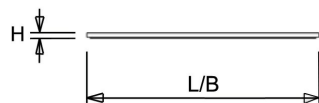

Gerelateerde artikelen

Artikelnummer Omschrijving

9126100	PLAF. OPBOUWSET LPS-O/P 60x60
9126525	OPBOUWHUIS III LPS 60x60 ZWART
9126025	PENDELSET LPS/OPS/LBP