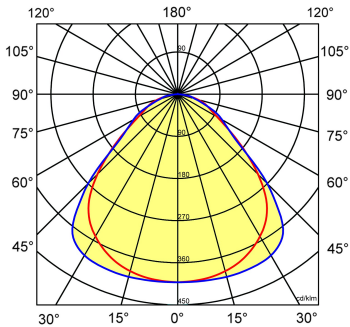

Toepassingsgebieden

- kantoorgebouw
- zorg
- scholen
- retail
- horeca
- entertainment

Lichtdiagram

Technische specificaties

Artikelklasse	Plafond-/wandarmatuur
Serie	LPS-P
Geschikt voor inbouwmontage	Ja
Geschikt voor opbouwmontage	Nee
Geschikt voor plafondmontage	Ja
Geschikt voor pendelophanging	Ja
Geschikt voor lichtlijnconfiguratie	Nee
Soort verlichtingsarmatuur	Paneelarmatuur
Lamptype	LED niet uitwisselbaar
Kleurtemperatuur (K)	4000 tot 4000
Met lichtbron	Ja
Geschikt voor aantal lichtbronnen	1
Lamphouder	Overig
Nom. levensduur L80/B10 bij 25 °C (h)	70000
Max. systeemvermogen (W)	29
Effectieve lichtstroom volgens IEC 62722-2-1 (lm)	3400
Specifieke lichtstroom armatuur (lm/W)	117
Vermogensfactor	0.96
Lichtkleur	Wit
Kleurweergave-index	80-89
Kleur consistentie (McAdam ellips)	SDCM3
CRI >	80
Geschikt voor wandmontage	Nee
Nom. omgevingstemperatuur volgens IEC62722-2-1 (°C)	10 tot 40
Lengte (mm)	596
Breedte (mm)	596
Hoogte/diepte (mm)	13.5
Inbouwhoogte/diepte (mm)	68
Beschermingsgraad (IP)	IP20
Beschermingsgraad (IP), gemonteerd	IP40