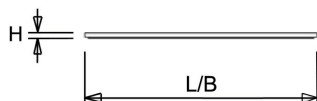

Uitvoering	L	B	H	Inbouwhoogte
600x600 NOOD	596	596	13,5	68