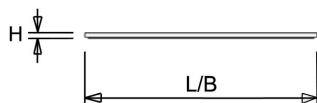

Afscherming

Microprismatisch acrylglas. Na inbouw in het plafond heeft de onderzijde een beschermingswaarde van IP40.

De LPS-P is toepasbaar als inlegarmatuur en pendelarmatuur. De [pendelset](#) is los verkrijgbaar en deze is eenvoudig te monteren. Voor montage tegen een vast plafond is een set montagebeugels verkrijgbaar of een [opbouwhuis](#) (60x60 en 120x30, in wit en zwart). Voor toepassing als inbouwarmatuur is ook een [inbouwraam](#) (60x60 en 120x30) beschikbaar.

 Van dit armatuur is een 3D-model (.rfa) beschikbaar en kunt u eenvoudig aanvragen via projecten@norton.nl

Norton armaturen zijn verkrijgbaar via de elektrotechnische en verlichtingsgroothandel.

Uitvoering	L	B	H	Inbouwhoogte
600x600	596	596	13,5	20

Technische specificaties

Artikelklasse	Plafond-/wandarmatuur
Serie	LPS-P
Geschikt voor inbouwmontage	Ja
Geschikt voor opbouwmontage	Ja
Geschikt voor plafondmontage	Ja
Geschikt voor pendelophanging	Ja
Geschikt voor lichtlijnconfiguratie	Nee
Soort verlichtingsarmatuur	Paneelarmatuur
Lamptype	LED niet uitwisselbaar
Kleurtemperatuur (K)	4000 tot 4000
Met lichtbron	Ja
Geschikt voor aantal lichtbronnen	1
Lamphouder	Overig
Nom. levensduur L80/B10 bij 25 °C (h)	70000
Max. systeemvermogen (W)	29
Effectieve lichtstroom volgens IEC 62722-2-1 (lm)	3400
Specifieke lichtstroom armatuur (lm/W)	117
Vermogensfactor	0.9
Lichtkleur	Wit
Kleurweergave-index	80-89
Kleur consistentie (McAdam ellips)	SDCM3
CRI >	80
Geschikt voor wandmontage	Nee
Nom. omgevingstemperatuur volgens IEC62722-2-1 (°C)	10 tot 40
Lengte (mm)	596
Breedte (mm)	596
Hoogte/diepte (mm)	13.5
Inbouwhoogte/diepte (mm)	20
Beschermingsgraad (IP)	IP20
Beschermingsgraad (IP), gemonteerd	IP40
Beschermingsgraad (NEMA)	1
Slagvastheid	IK06
Balvaste uitvoering	Nee
Beschermingsklasse volgens IEC 61140	II
Materiaal behuizing	Staal
Kleur behuizing	Zwart
Materiaal afdekking	Kunststof gestructureerd
Bevestigingsset	Nee
Met luchtsleuven	Nee
Lichtverdeler	Diffuserlens/optiek/paneel
Lichtverdeling	Symmetrisch