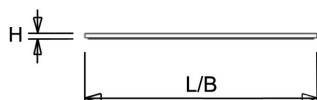

Afscherming

Microprismatisch acrylglas. Na inbouw in het plafond heeft de onderzijde een beschermingswaarde van IP40.

De LPS-P is toepasbaar als inlegarmatuur en pendelarmatuur. De [pendelset](#) is los verkrijgbaar en deze is eenvoudig te monteren. Voor montage tegen een vast plafond is een set montagebeugels verkrijgbaar of een [opbouwhuis](#) (60x60 en 120x30, in wit en zwart). Voor toepassing als inbouwarmatuur is ook een [inbouwraam](#) (60x60 en 120x30) beschikbaar.

Norton armaturen zijn verkrijgbaar via de elektrotechnische en verlichtingsgroothandel.

Uitvoering	L	B	H	Inbouwhoogte
600x600	596	596	13,5	20

Gerelateerde artikelen

Artikelnummer Omschrijving

9126000	PENDELSET LPS/OPS
9126100	PLAF. OPBOUWSET LPS-O/P 60x60
9126525	OPBOUWHUIS III LPS 60x60 ZWART

Toepassingsgebieden

- kantoorgebouw
- zorg
- scholen
- retail
- horeca
- entertainment

Lichtdiagram

Technische specificaties

Artikelklasse	Plafond-/wandarmatuur
Serie	LPS-P
Geschikt voor inbouwmontage	Ja
Geschikt voor opbouwmontage	Ja
Geschikt voor plafondmontage	Ja
Geschikt voor pendelophanging	Ja
Geschikt voor lichtlijnconfiguratie	Nee
Soort verlichtingsarmatuur	Paneelarmatuur
Lamptype	LED niet uitwisselbaar
Kleurtemperatuur (K)	4000 tot 4000
Met lichtbron	Ja
Geschikt voor aantal lichtbronnen	1
Lamphouder	Overig
Nom. levensduur L80/B10 bij 25 °C (h)	70000
Max. systeemvermogen (W)	29
Effectieve lichtstroom volgens IEC 62722-2-1 (lm)	3400
Specifieke lichtstroom armatuur (lm/W)	117
Vermogensfactor	0.9
Lichtkleur	Wit
Kleurweergave-index	80-89
Kleur consistentie (McAdam ellips)	SDCM3
CRI >	80
Geschikt voor wandmontage	Nee
Nom. omgevingstemperatuur volgens IEC62722-2-1 (°C)	10 tot 40
Lengte (mm)	596
Breedte (mm)	596
Hoogte/diepte (mm)	13.5
Inbouwhoogte/diepte (mm)	20
Beschermingsgraad (IP)	IP20
Beschermingsgraad (IP), gemonteerd	IP40