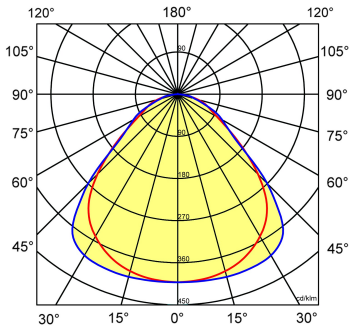

Toepassingsgebieden

- kantoorgebouw
- zorg
- scholen
- retail
- horeca
- entertainment

Lichtdiagram

Technische specificaties

Artikelklasse	Plafond-/wandarmatuur
Serie	LPS-P
Geschikt voor inbouwmontage	Ja
Geschikt voor opbouwmontage	Ja
Geschikt voor plafondmontage	Ja
Geschikt voor pendelophanging	Ja
Geschikt voor lichtlijnconfiguratie	Nee
Soort verlichtingsarmatuur	Paneelarmatuur
Lamptype	LED niet uitwisselbaar
Kleurtemperatuur (K)	4000 tot 4000
Met lichtbron	Ja
Geschikt voor aantal lichtbronnen	1
Lamphouder	Overig
Nom. levensduur L80/B10 bij 25 °C (h)	70000
Max. systeemvermogen (W)	29
Effectieve lichtstroom volgens IEC 62722-2-1 (lm)	3400
Specifieke lichtstroom armatuur (lm/W)	117
Vermogensfactor	0.9
Lichtkleur	Wit
Kleurweergave-index	80-89
Kleur consistentie (McAdam ellips)	SDCM3
CRI >	80
Geschikt voor wandmontage	Nee
Nom. omgevingstemperatuur volgens IEC62722-2-1 (°C)	10 tot 40
Lengte (mm)	596
Breedte (mm)	596
Hoogte/diepte (mm)	13.5
Inbouwhoogte/diepte (mm)	20
Beschermingsgraad (IP)	IP20
Beschermingsgraad (IP), gemonteerd	IP40