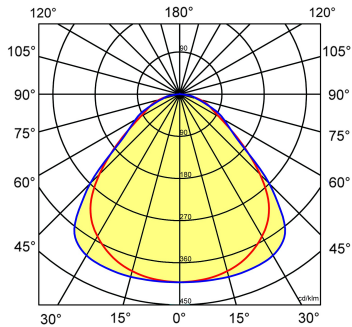

Toepassingsgebieden

- kantoorgebouw
- zorg
- scholen
- retail
- horeca
- entertainment

Lichtdiagram

Technische specificaties

Artikelklasse	Plafond-/wandarmatuur
Serie	LPS-P
Geschikt voor inbouwmontage	Ja
Geschikt voor opbouwmontage	Nee
Geschikt voor plafondmontage	Ja
Geschikt voor pendelophanging	Ja
Geschikt voor lichtlijnconfiguratie	Nee
Soort verlichtingsarmatuur	Paneelarmatuur
Lamptype	LED niet uitwisselbaar
Kleurtemperatuur (K)	4000 tot 4000
Met lichtbron	Ja
Geschikt voor aantal lichtbronnen	1
Lamphouder	Overig
Nom. levensduur L80/B10 bij 25 °C (h)	70000
Max. systeemvermogen (W)	29
Effectieve lichtstroom volgens IEC 62722-2-1 (lm)	3400
Specifieke lichtstroom armatuur (lm/W)	117
Vermogensfactor	0.96
Lichtkleur	Wit
Kleurweergave-index	80-89
Kleur consistentie (McAdam ellips)	SDCM3
CRI >	80
Geschikt voor wandmontage	Nee
Nom. omgevingstemperatuur volgens IEC62722-2-1 (°C)	10 tot 40
Lengte (mm)	596
Breedte (mm)	596
Hoogte/diepte (mm)	13.5
Inbouwhoogte/diepte (mm)	68
Beschermingsgraad (IP)	IP20
Beschermingsgraad (IP), gemonteerd	IP40