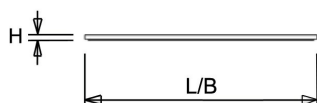

 Van dit armatuur is een 3D-model (.rfa) beschikbaar en kunt u eenvoudig aanvragen via projecten@norton.nl

Norton armaturen zijn verkrijgbaar via de elektrotechnische en verlichtingsgroothandel.

Uitvoering	L	B	H	Inbouwhoogte
600x600 NOOD	596	596	13,5	68