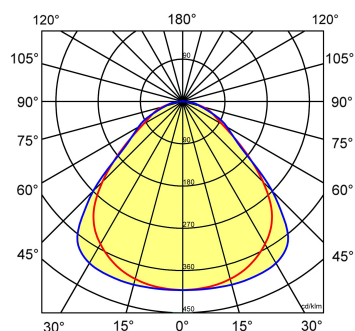

Norton armaturen zijn verkrijgbaar via de elektrotechnische en verlichtingsgroothandel.

Uitvoering	L	B	H	Inbouwhoogte
600x600	596	596	13,5	20

Toepassingsgebieden

- kantoorgebouw
- zorg
- scholen
- retail
- horeca
- entertainment

Lichtdiagram

Technische specificaties

Artikelklasse	Plafond-/wandarmatuur
Serie	LPS-P
Geschikt voor inbouwmontage	Ja
Geschikt voor opbouwmontage	Ja
Geschikt voor plafondmontage	Ja
Geschikt voor pendelophanging	Ja
Geschikt voor lichtlijnconfiguratie	Nee
Soort verlichtingsarmatuur	Paneelarmatuur
Lamptype	LED niet uitwisselbaar
Kleurtemperatuur (K)	4000 tot 4000
Met lichtbron	Ja
Geschikt voor aantal lichtbronnen	1
Lamphouder	Overig
Nom. levensduur L80/B10 bij 25 °C (h)	70000
Max. systeemvermogen (W)	29
Effectieve lichtstroom volgens IEC 62722-2-1 (lm)	3400
Specifieke lichtstroom armatuur (lm/W)	117
Vermogensfactor	0.9
Lichtkleur	Wit
Kleurweergave-index	80-89
Kleur consistentie (McAdam ellips)	SDCM3
CRI >	80
Geschikt voor wandmontage	Nee
Nom. omgevingstemperatuur volgens IEC62722-2-1 (°C)	10 tot 40
Lengte (mm)	596
Breedte (mm)	596
Hoogte/diepte (mm)	13.5
Inbouwhoogte/diepte (mm)	20
Beschermingsgraad (IP)	IP20
Beschermingsgraad (IP), gemonteerd	IP40
Beschermingsgraad (NEMA)	1
Slagvastheid	IK06
Balvaste uitvoering	Nee
Beschermingsklasse volgens IEC 61140	II
Materiaal behuizing	Staal
Kleur behuizing	Zwart
Materiaal afdekking	Kunststof gestructureerd
Bevestigingsset	Nee