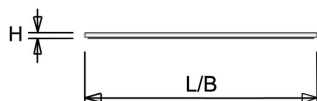

Gerelateerde artikelen

Artikelnummer Omschrijving

9126100 PLAF. OPBOUWSET LPS-O/P 60x60