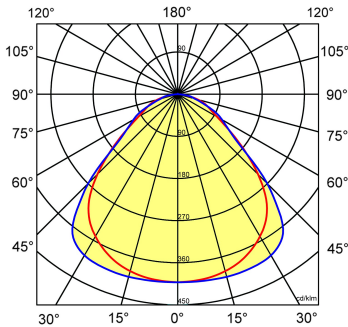

Toepassingsgebieden

- kantoorgebouw
- zorg
- scholen
- retail
- horeca
- entertainment

Lichtdiagram

Technische specificaties

Artikelklasse	Plafond-/wandarmatuur
Serie	LPS-P
Geschikt voor inbouwmontage	Ja
Geschikt voor opbouwmontage	Nee
Geschikt voor plafondmontage	Ja
Geschikt voor pendelophanging	Ja
Geschikt voor lichtlijnconfiguratie	Nee
Soort verlichtingsarmatuur	Paneelarmatuur
Lamptype	LED niet uitwisselbaar
Kleurtemperatuur (K)	4000 tot 4000
Met lichtbron	Ja
Geschikt voor aantal lichtbronnen	1
Lamphouder	Overig
Nom. levensduur L80/B10 bij 25 °C (h)	70000
Max. systeemvermogen (W)	29
Effectieve lichtstroom volgens IEC 62722-2-1 (lm)	3400
Specifieke lichtstroom armatuur (lm/W)	117
Vermogensfactor	0.95
Lichtkleur	Wit
Kleurweergave-index	80-89
Kleur consistentie (McAdam ellips)	SDCM3
CRI >	80
Geschikt voor wandmontage	Nee
Nom. omgevingstemperatuur volgens IEC62722-2-1 (°C)	10 tot 40
Lengte (mm)	596
Breedte (mm)	596
Hoogte/diepte (mm)	13.5
Inbouwhoogte/diepte (mm)	68
Beschermingsgraad (IP)	IP20
Beschermingsgraad (IP), gemonteerd	IP40