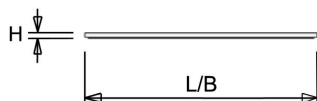

Van dit armatuur is een 3D-model (.rfa) beschikbaar en kunt u eenvoudig aanvragen via projecten@norton.nl

Norton armaturen zijn verkrijgbaar via de elektrotechnische en verlichtingsgroothandel.

Uitvoering	L	B	H	Inbouwhoogte
600x600 NOOD	596	596	13,5	68

Technische specificaties

Artikelklasse	Plafond-/wandarmatuur
Serie	LPS-P
Geschikt voor inbouwmontage	Ja
Geschikt voor opbouwmontage	Nee
Geschikt voor plafondmontage	Ja
Geschikt voor pendelophanging	Ja
Geschikt voor lichtlijnconfiguratie	Nee
Soort verlichtingsarmatuur	Paneelarmatuur
Lamptype	LED niet uitwisselbaar
Kleurtemperatuur (K)	4000 tot 4000
Met lichtbron	Ja
Geschikt voor aantal lichtbronnen	1
Lamphouder	Overig
Nom. levensduur L80/B10 bij 25 °C (h)	70000
Max. systeemvermogen (W)	29
Effectieve lichtstroom volgens IEC 62722-2-1 (lm)	3400
Specifieke lichtstroom armatuur (lm/W)	117
Vermogensfactor	0.95
Lichtkleur	Wit
Kleurweergave-index	80-89
Kleur consistentie (McAdam ellips)	SDCM3
CRI >	80
Geschikt voor wandmontage	Nee
Nom. omgevingstemperatuur volgens IEC62722-2-1 (°C)	10 tot 40
Lengte (mm)	596
Breedte (mm)	596
Hoogte/diepte (mm)	13.5
Inbouwhoogte/diepte (mm)	68
Beschermingsgraad (IP)	IP20
Beschermingsgraad (IP), gemonteerd	IP40
Beschermingsgraad (NEMA)	1
Slagvastheid	IK06
Balvaste uitvoering	Nee
Beschermingsklasse volgens IEC 61140	I
Materiaal behuizing	Staal
Kleur behuizing	Wit
Materiaal afdekking	Kunststof gestructureerd
Bevestigingsset	Nee
Met luchtsleuven	Nee
Lichtverdeler	Diffuserlens/optiek/paneel
Lichtverdeling	Symmetrisch