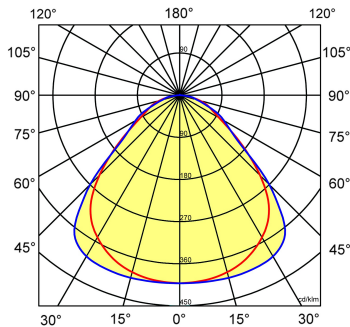

9126300	OPBOUWHUIS LPS-O/P 60x60
9126500	OPBOUWHUIS II LPS-O/P 60x60 WIT
9126520	OPBOUWHUIS III LPS/LBP/GZL 60x60WIT
9126600	INBOUWRAAM LPS/LBP 60x60

Toepassingsgebieden

- kantoorgebouw
- zorg
- scholen
- retail
- horeca
- entertainment

Lichtdiagram

Technische specificaties

Artikelklasse	Plafond-/wandarmatuur
Serie	LPS-P
Geschikt voor inbouwmontage	Ja
Geschikt voor opbouwmontage	Nee
Geschikt voor plafondmontage	Ja
Geschikt voor pendelophanging	Ja
Geschikt voor lichtlijnconfiguratie	Nee
Soort verlichtingsarmatuur	Paneelarmatuur
Lamptype	LED niet uitwisselbaar
Kleurtemperatuur (K)	4000 tot 4000
Met lichtbron	Ja
Geschikt voor aantal lichtbronnen	1
Lamphouder	Overig
Nom. levensduur L80/B10 bij 25 °C (h)	70000
Max. systeemvermogen (W)	29
Effectieve lichtstroom volgens IEC 62722-2-1 (lm)	3400
Specifieke lichtstroom armatuur (lm/W)	117
Vermogensfactor	0.96
Lichtkleur	Wit
Kleurweergave-index	80-89
Kleur consistentie (McAdam ellips)	SDCM3
CRI >	80
Geschikt voor wandmontage	Nee
Nom. omgevingstemperatuur volgens IEC62722-2-1 (°C)	10 tot 40
Lengte (mm)	596
Breedte (mm)	596
Hoogte/diepte (mm)	13.5