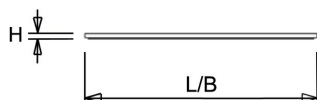

Norton armaturen zijn verkrijgbaar via de elektrotechnische en verlichtingsgroothandel.

Uitvoering	L	B	H	Inbouwhoogte
600x600	596	596	13,5	20