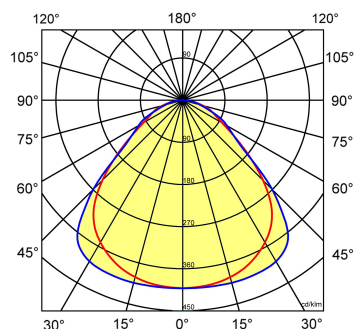

9126100	PLAF. OPBOUWSET LPS-O/P 60x60
9126300	OPBOUWHUIS LPS-O/P 60x60
9126500	OPBOUWHUIS II LPS-O/P 60x60 WIT
9126600	INBOUWRAAM LPS/LBP 60x60

Toepassingsgebieden

- kantoorgebouw
- zorg
- scholen
- retail
- horeca
- entertainment

Lichtdiagram

Technische specificaties

Artikelklasse	Plafond-/wandarmatuur
Serie	LPS-P
Geschikt voor inbouwmontage	Ja
Geschikt voor opbouwmontage	Ja
Geschikt voor plafondmontage	Ja
Geschikt voor pendelophanging	Ja
Geschikt voor lichtlijnconfiguratie	Nee
Soort verlichtingsarmatuur	Paneelarmatuur
Lamptype	LED niet uitwisselbaar
Kleurtemperatuur (K)	6500 tot 6500
Met lichtbron	Ja
Geschikt voor aantal lichtbronnen	1
Lamphouder	Overig
Nom. levensduur L80/B10 bij 25 °C (h)	70000
Max. systeemvermogen (W)	29
Effectieve lichtstroom volgens IEC 62722-2-1 (lm)	3500
Specifieke lichtstroom armatuur (lm/W)	120
Vermogensfactor	0.96
Lichtkleur	Wit
Kleurweergave-index	80-89
Kleur consistentie (McAdam ellips)	SDCM3
CRI >	80
Geschikt voor wandmontage	Nee
Nom. omgevingstemperatuur volgens IEC62722-2-1 (°C)	10 tot 40
Lengte (mm)	596
Breedte (mm)	596
Hoogte/diepte (mm)	13.5