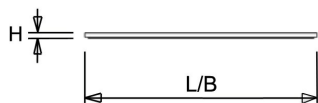

Afscherming

Microprismatisch acrylglas. Na inbouw in het plafond heeft de onderzijde een beschermingswaarde van IP40.

De LPS-P is toepasbaar als inlegarmatuur en pendelarmatuur. De [pendelset](#) is los verkrijgbaar en deze is eenvoudig te monteren. Voor montage tegen een vast plafond is een set montagebeugels verkrijgbaar of een [opbouwuis](#) (60x60 en 120x30, in wit en zwart). Voor toepassing als inbouwarmatuur is ook een [inbouwraam](#) (60x60 en 120x30) beschikbaar.

 Van dit armatuur is een 3D-model (.rfa) beschikbaar en kunt u eenvoudig aanvragen via projecten@norton.nl

Norton armaturen zijn verkrijgbaar via de elektrotechnische en verlichtingsgroothandel.

Uitvoering	L	B	H	Inbouwhoogte
600x600	596	596	13,5	20

Toepassingsgebieden

- kantoorgebouw
- zorg
- scholen
- retail
- horeca
- entertainment

Technische specificaties

Artikelklasse	Plafond-/wandarmatuur
Serie	LPS-P
Geschikt voor inbouwmontage	Ja
Geschikt voor opbouwmontage	Ja
Geschikt voor plafondmontage	Ja
Geschikt voor pendelophanging	Ja
Geschikt voor lichtlijnconfiguratie	Nee
Soort verlichtingsarmatuur	Paneelarmatuur
Lamptype	LED niet uitwisselbaar
Kleurtemperatuur (K)	3000 tot 3000
Met lichtbron	Ja
Geschikt voor aantal lichtbronnen	1
Lamphouder	Overig
Nom. levensduur L80/B10 bij 25 °C (h)	70000
Max. systeemvermogen (W)	33
Effectieve lichtstroom volgens IEC 62722-2-1 (lm)	3600
Specifieke lichtstroom armatuur (lm/W)	109
Vermogensfactor	0.96
Lichtkleur	Wit
Kleurweergave-index	80-89
Kleur consistentie (McAdam ellips)	SDCM3
CRI >	80
Geschikt voor wandmontage	Nee
Nom. omgevingstemperatuur volgens IEC62722-2-1 (°C)	10 tot 40
Lengte (mm)	596
Breedte (mm)	596
Hoogte/diepte (mm)	13.5
Inbouwhoogte/diepte (mm)	20
Beschermingsgraad (IP)	IP20
Beschermingsgraad (IP), gemonteerd	IP40
Beschermingsgraad (NEMA)	1
Slagvastheid	IK06
Balvaste uitvoering	Nee
Beschermingsklasse volgens IEC 61140	II
Materiaal behuizing	Staal
Kleur behuizing	Wit
Materiaal afdekking	Kunststof gestructureerd