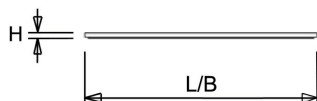

 Van dit armatuur is een 3D-model (.rfa) beschikbaar en kunt u eenvoudig aanvragen via projecten@norton.nl

Norton armaturen zijn verkrijgbaar via de elektrotechnische en verlichtingsgroothandel.

Uitvoering	L	B	H	Inbouwhoogte
600x600	596	596	13,5	20