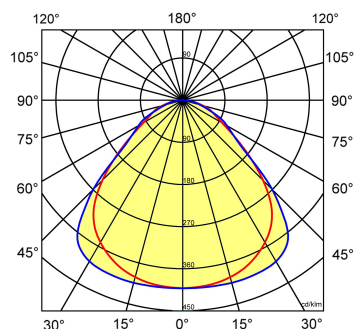

9126300	OPBOUWHUIS LPS-O/P 60x60
9126500	OPBOUWHUIS II LPS-O/P 60x60 WIT
9126600	INBOUWRAAM LPS/LBP 60x60
9126520	OPBOUWHUIS III LPS/LBP/GZL 60x60WIT

Toepassingsgebieden

- kantoorgebouw
- zorg
- scholen
- retail
- horeca
- entertainment

Lichtdiagram

Technische specificaties

Artikelklasse	Plafond-/wandarmatuur
Serie	LPS-P
Geschikt voor inbouwmontage	Ja
Geschikt voor opbouwmontage	Ja
Geschikt voor plafondmontage	Ja
Geschikt voor pendelophanging	Ja
Geschikt voor lichtlijnconfiguratie	Nee
Soort verlichtingsarmatuur	Paneelarmatuur
Lamptype	LED niet uitwisselbaar
Kleurtemperatuur (K)	3000 tot 3000
Met lichtbron	Ja
Geschikt voor aantal lichtbronnen	1
Lamphouder	Overig
Nom. levensduur L80/B10 bij 25 °C (h)	70000
Max. systeemvermogen (W)	33
Effectieve lichtstroom volgens IEC 62722-2-1 (lm)	3600
Specifieke lichtstroom armatuur (lm/W)	109
Vermogensfactor	0.96
Lichtkleur	Wit
Kleurweergave-index	80-89
Kleur consistentie (McAdam ellips)	SDCM3
CRI >	80
Geschikt voor wandmontage	Nee
Nom. omgevingstemperatuur volgens IEC62722-2-1 (°C)	10 tot 40
Lengte (mm)	596
Breedte (mm)	596
Hoogte/diepte (mm)	13.5