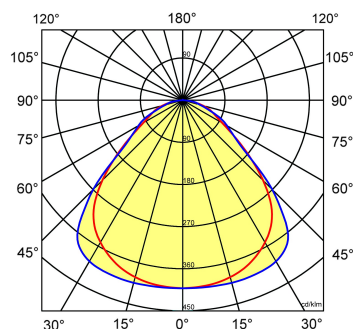

9126300	OPBOUWHUIS LPS-O/P 60x60
9126500	OPBOUWHUIS II LPS-O/P 60x60 WIT
9126600	INBOUWRAAM LPS/LBP 60x60
9126520	OPBOUWHUIS III LPS/LBP/GZL 60x60WIT

Toepassingsgebieden

- kantoorgebouw
- zorg
- scholen
- retail
- horeca
- entertainment

Lichtdiagram

Technische specificaties

Artikelklasse	Plafond-/wandarmatuur
Serie	LPS-P
Geschikt voor inbouwmontage	Ja
Geschikt voor opbouwmontage	Ja
Geschikt voor plafondmontage	Ja
Geschikt voor pendelophanging	Ja
Geschikt voor lichtlijnconfiguratie	Nee
Soort verlichtingsarmatuur	Paneelarmatuur
Lamptype	LED niet uitwisselbaar
Kleurtemperatuur (K)	3000 tot 3000
Met lichtbron	Ja
Geschikt voor aantal lichtbronnen	1
Lamphouder	Overig
Nom. levensduur L80/B10 bij 25 °C (h)	70000
Max. systeemvermogen (W)	33
Effectieve lichtstroom volgens IEC 62722-2-1 (lm)	3600
Specifieke lichtstroom armatuur (lm/W)	109
Vermogensfactor	0.96
Lichtkleur	Wit
Kleurweergave-index	80-89
Kleur consistentie (McAdam ellips)	SDCM3
CRI >	80
Geschikt voor wandmontage	Nee
Nom. omgevingstemperatuur volgens IEC62722-2-1 (°C)	10 tot 40
Lengte (mm)	596
Breedte (mm)	596
Hoogte/diepte (mm)	13.5