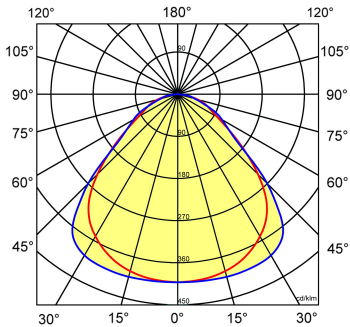

Toepassingsgebieden

- kantoorgebouw
- zorg
- scholen
- retail
- horeca
- entertainment

Lichtdiagram

Technische specificaties

Artikelklasse	Plafond-/wandarmatuur
Serie	LPS-P
Geschikt voor inbouwmontage	Ja
Geschikt voor opbouwmontage	Ja
Geschikt voor plafondmontage	Ja
Geschikt voor pendelophanging	Nee
Geschikt voor lichtlijnconfiguratie	Nee
Soort verlichtingsarmatuur	Paneelarmatuur
Lamptype	LED niet uitwisselbaar
Kleurtemperatuur (K)	4000 tot 4000
Met lichtbron	Ja
Geschikt voor aantal lichtbronnen	1
Lamphouder	Overig
Nom. levensduur L80/B10 bij 25 °C (h)	70000
Max. systeemvermogen (W)	33
Effectieve lichtstroom volgens IEC 62722-2-1 (lm)	3800
Specifieke lichtstroom armatuur (lm/W)	115
Vermogensfactor	0.96
Lichtkleur	Wit
Kleurweergave-index	80-89
Kleur consistentie (McAdam ellips)	SDCM3
CRI >	80
Geschikt voor wandmontage	Nee
Nom. omgevingstemperatuur volgens IEC62722-2-1 (°C)	10 tot 40
Lengte (mm)	596
Breedte (mm)	596
Hoogte/diepte (mm)	13.5
Inbouwhoogte/diepte (mm)	68
Beschermingsgraad (IP)	IP20
Beschermingsgraad (IP), gemonteerd	IP40