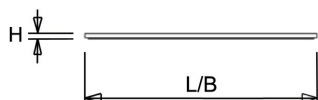

Afscherming

Microprismatisch acrylglas. Na inbouw in het plafond heeft de onderzijde een beschermingswaarde van IP40.

De LPS-P is toepasbaar als inlegarmatuur en pendelarmatuur. De [pendelset](#) is los verkrijgbaar en deze is eenvoudig te monteren. Voor montage tegen een vast plafond is een set montagebeugels verkrijgbaar of een [opbouwhuis](#) (60x60 en 120x30, in wit en zwart). Voor toepassing als inbouwarmatuur is ook een [inbouwraam](#) (60x60 en 120x30) beschikbaar.

Norton armaturen zijn verkrijgbaar via de elektrotechnische en verlichtingsgroothandel.

Uitvoering	L	B	H	Inbouwhoogte
600x600	596	596	13,5	68

Gerelateerde artikelen

Artikelnummer Omschrijving

9126000	PENDELSET LPS/OPS
9126100	PLAF. OPBOUWSET LPS-O/P 60x60
9126600	INBOUWRAAM LPS/LBP 60x60

Toepassingsgebieden

- kantoorgebouw
- zorg
- scholen
- retail
- horeca
- entertainment

Lichtdiagram

Technische specificaties

Artikelklasse	Plafond-/wandarmatuur
Serie	LPS-P
Geschikt voor inbouwmontage	Ja
Geschikt voor opbouwmontage	Ja
Geschikt voor plafondmontage	Ja
Geschikt voor pendelophanging	Nee
Geschikt voor lichtlijnconfiguratie	Nee
Soort verlichtingsarmatuur	Paneelarmatuur
Lamptype	LED niet uitwisselbaar
Kleurtemperatuur (K)	4000 tot 4000
Met lichtbron	Ja
Geschikt voor aantal lichtbronnen	1
Lamphouder	Overig
Nom. levensduur L80/B10 bij 25 °C (h)	70000
Max. systeemvermogen (W)	33
Effectieve lichtstroom volgens IEC 62722-2-1 (lm)	3800
Specifieke lichtstroom armatuur (lm/W)	115
Vermogensfactor	0.96
Lichtkleur	Wit
Kleurweergave-index	80-89
Kleur consistentie (McAdam ellips)	SDCM3
CRI >	80
Geschikt voor wandmontage	Nee
Nom. omgevingstemperatuur volgens IEC62722-2-1 (°C)	10 tot 40
Lengte (mm)	596
Breedte (mm)	596
Hoogte/diepte (mm)	13.5
Inbouwhoogte/diepte (mm)	68
Beschermingsgraad (IP)	IP20
Beschermingsgraad (IP), gemonteerd	IP40