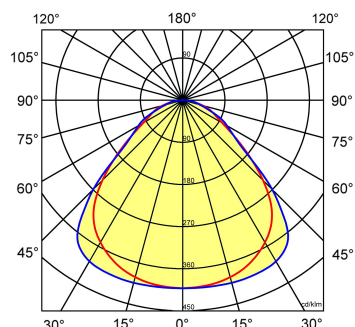

9126300	OPBOUWHUIS LPS-O/P 60x60
9126500	OPBOUWHUIS II LPS-O/P 60x60 WIT
9126520	OPBOUWHUIS III LPS/LBP/GZL 60x60WIT
9126600	INBOUWRAAM LPS/LBP 60x60

Toepassingsgebieden

- kantoorgebouw
- zorg
- scholen
- retail
- horeca
- entertainment

Lichtdiagram

Technische specificaties

Artikelklasse	Plafond-/wandarmatuur
Serie	LPS-P
Geschikt voor inbouwmontage	Ja
Geschikt voor opbouwmontage	Ja
Geschikt voor plafondmontage	Ja
Geschikt voor pendelophanging	Ja
Geschikt voor lichtlijnconfiguratie	Nee
Soort verlichtingsarmatuur	Paneelarmatuur
Lamptype	LED niet uitwisselbaar
Kleurtemperatuur (K)	4000 tot 4000
Met lichtbron	Ja
Geschikt voor aantal lichtbronnen	1
Lamphouder	Overig
Nom. levensduur L80/B10 bij 25 °C (h)	70000
Max. systeemvermogen (W)	33
Effectieve lichtstroom volgens IEC 62722-2-1 (lm)	3800
Specifieke lichtstroom armatuur (lm/W)	115
Vermogensfactor	0.96
Lichtkleur	Wit
Kleurweergave-index	80-89
Kleur consistentie (McAdam ellips)	SDCM3
CRI >	80
Geschikt voor wandmontage	Nee
Nom. omgevingstemperatuur volgens IEC62722-2-1 (°C)	10 tot 40
Lengte (mm)	596
Breedte (mm)	596
Hoogte/diepte (mm)	13.5