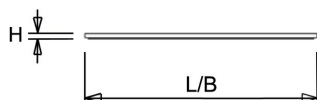

Afscherming

Microprismatisch acrylglas. Na inbouw in het plafond heeft de onderzijde een beschermingswaarde van IP40.

De LPS-P is toepasbaar als inlegarmatuur en pendelarmatuur. De [pendelset](#) is los verkrijgbaar en deze is eenvoudig te monteren. Voor montage tegen een vast plafond is een set montagebeugels verkrijgbaar of een [opbouwhuis](#) (60x60 en 120x30, in wit en zwart). Voor toepassing als inbouwarmatuur is ook een [inbouwraam](#) (60x60 en 120x30) beschikbaar.

Norton armaturen zijn verkrijgbaar via de elektrotechnische en verlichtingsgroothandel.

Uitvoering	L	B	H	Inbouwhoogte
600x600	596	596	13,5	20

Gerelateerde artikelen

Artikelnummer Omschrijving

9126000	PENDELSET LPS/OPS
9126100	PLAF. OPBOUWSET LPS-O/P 60x60