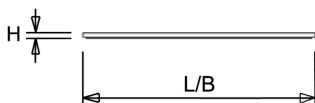

Afscherming

Microprismatisch acrylglas. Na inbouw in het plafond heeft de onderzijde een beschermingswaarde van IP40.

De LPS-P is toepasbaar als inlegarmatuur en pendelarmatuur. De [pendelset](#) is los verkrijgbaar en deze is eenvoudig te monteren. Voor montage tegen een vast plafond is een set montagebeugels verkrijgbaar of een [opbouwhuis](#) (60x60 en 120x30, in wit en zwart). Voor toepassing als inbouwarmatuur is ook een [inbouwraam](#) (60x60 en 120x30) beschikbaar.

 Van dit armatuur is een 3D-model (.rfa) beschikbaar en kunt u eenvoudig aanvragen via projecten@norton.nl

Norton armaturen zijn verkrijgbaar via de elektrotechnische en verlichtingsgroothandel.

Uitvoering	L	B	H	Inbouwhoogte
600x600	596	596	13,5	20

- kantoorgebouw
- zorg
- scholen
- retail
- horeca
- entertainment

Technische specificaties

Artikelklasse	Plafond-/wandarmatuur
Serie	LPS-P
Geschikt voor inbouwmontage	Ja
Geschikt voor opbouwmontage	Ja
Geschikt voor plafondmontage	Ja
Geschikt voor pendelophanging	Ja
Geschikt voor lichtlijnconfiguratie	Nee
Soort verlichtingsarmatuur	Paneelarmatuur
Lamptype	LED niet uitwisselbaar
Kleurtemperatuur (K)	6500 tot 6500
Met lichtbron	Ja
Geschikt voor aantal lichtbronnen	1
Lamphouder	Overig
Nom. levensduur L80/B10 bij 25 °C (h)	70000
Max. systeemvermogen (W)	33
Effectieve lichtstroom volgens IEC 62722-2-1 (lm)	3900
Specifieke lichtstroom armatuur (lm/W)	118
Vermogensfactor	0.96
Lichtkleur	Wit
Kleurweergave-index	80-89
Kleur consistentie (McAdam ellips)	SDCM3
CRI >	80
Geschikt voor wandmontage	Nee
Nom. omgevingstemperatuur volgens IEC62722-2-1 (°C)	10 tot 40
Lengte (mm)	596
Breedte (mm)	596
Hoogte/diepte (mm)	13.5
Inbouwhoogte/diepte (mm)	20
Beschermingsgraad (IP)	IP20
Beschermingsgraad (IP), gemonteerd	IP40
Beschermingsgraad (NEMA)	1
Slagvastheid	IK06
Balvaste uitvoering	Nee
Beschermingsklasse volgens IEC 61140	II
Materiaal behuizing	Staal
Kleur behuizing	Wit
Materiaal afdekking	Kunststof gestructureerd
Bevestigingsset	Nee